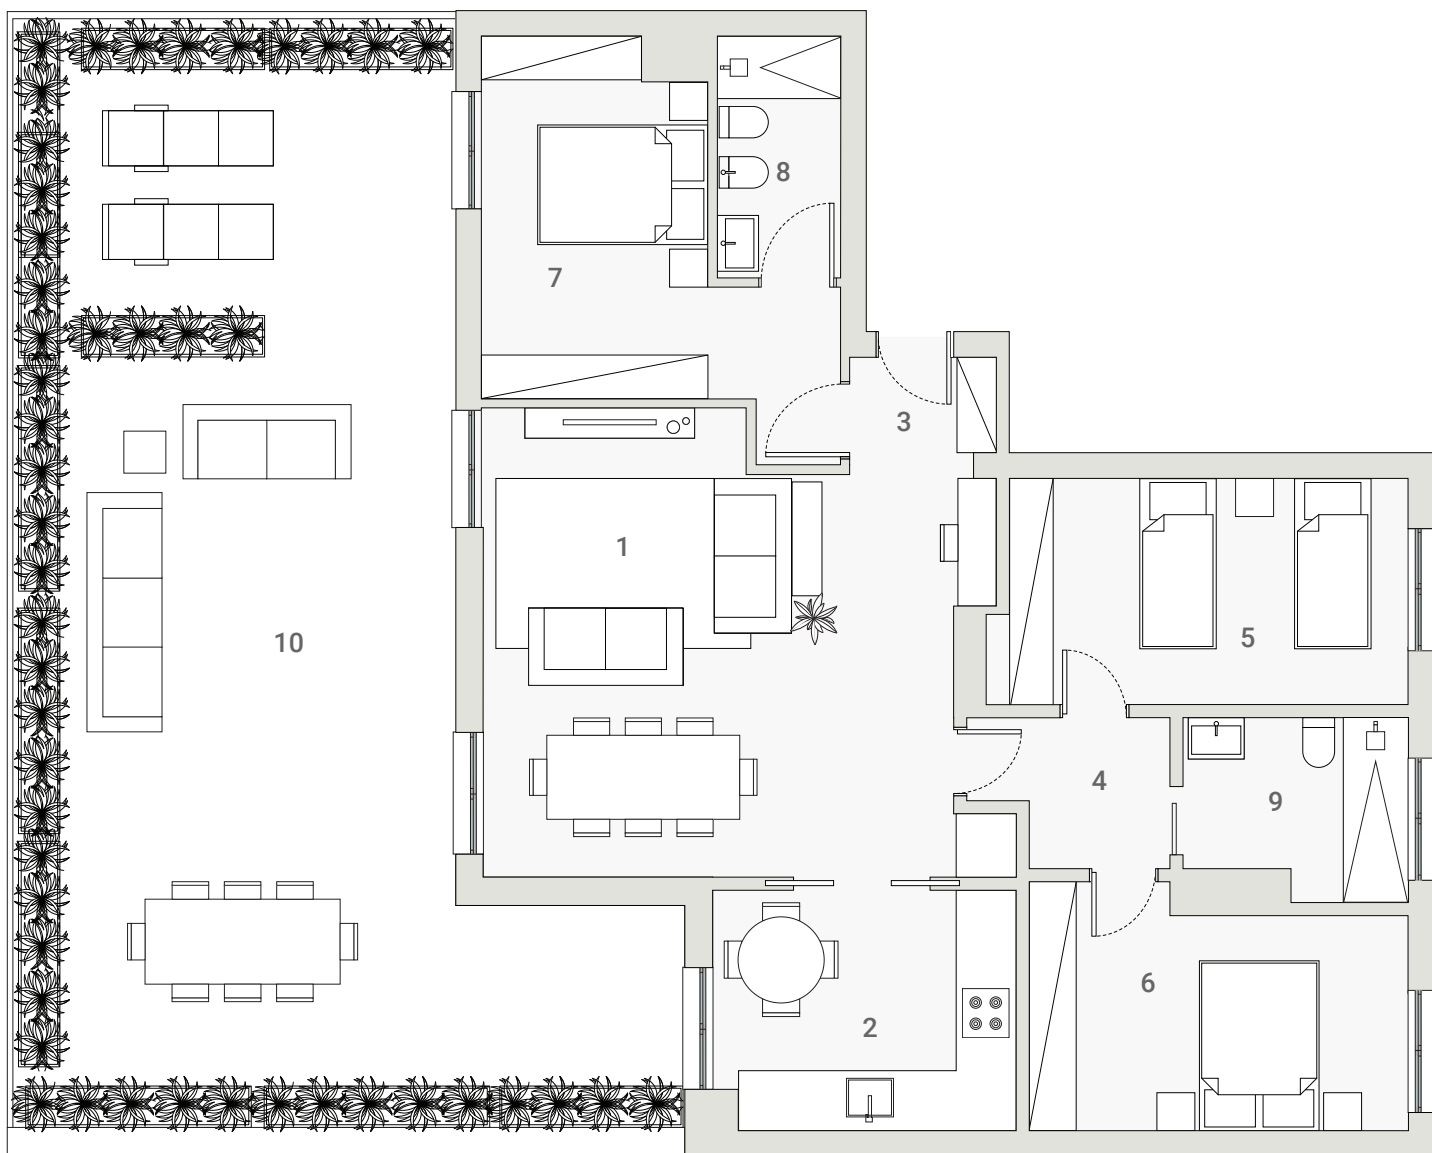

unique

MOSCAVIDE

num bairro único!

T3 L2F	116.50m ²	piso 1	1 sala	29.22 m ²	6 quarto	11.84 m ²	parque 2 lugares	
			2 cozinha	9.81 m ²	7 suite	13.52 m ²		
			3 hall	2.20 m ²	8 wc	4.02 m ²		
			4 circulação	3.53 m ²	9 wc	4.92 m ²		
			5 quarto	12.67 m ²	10 terraço	70.49 m ²		

R. ANTÓNIO MARIA PAIS

1m