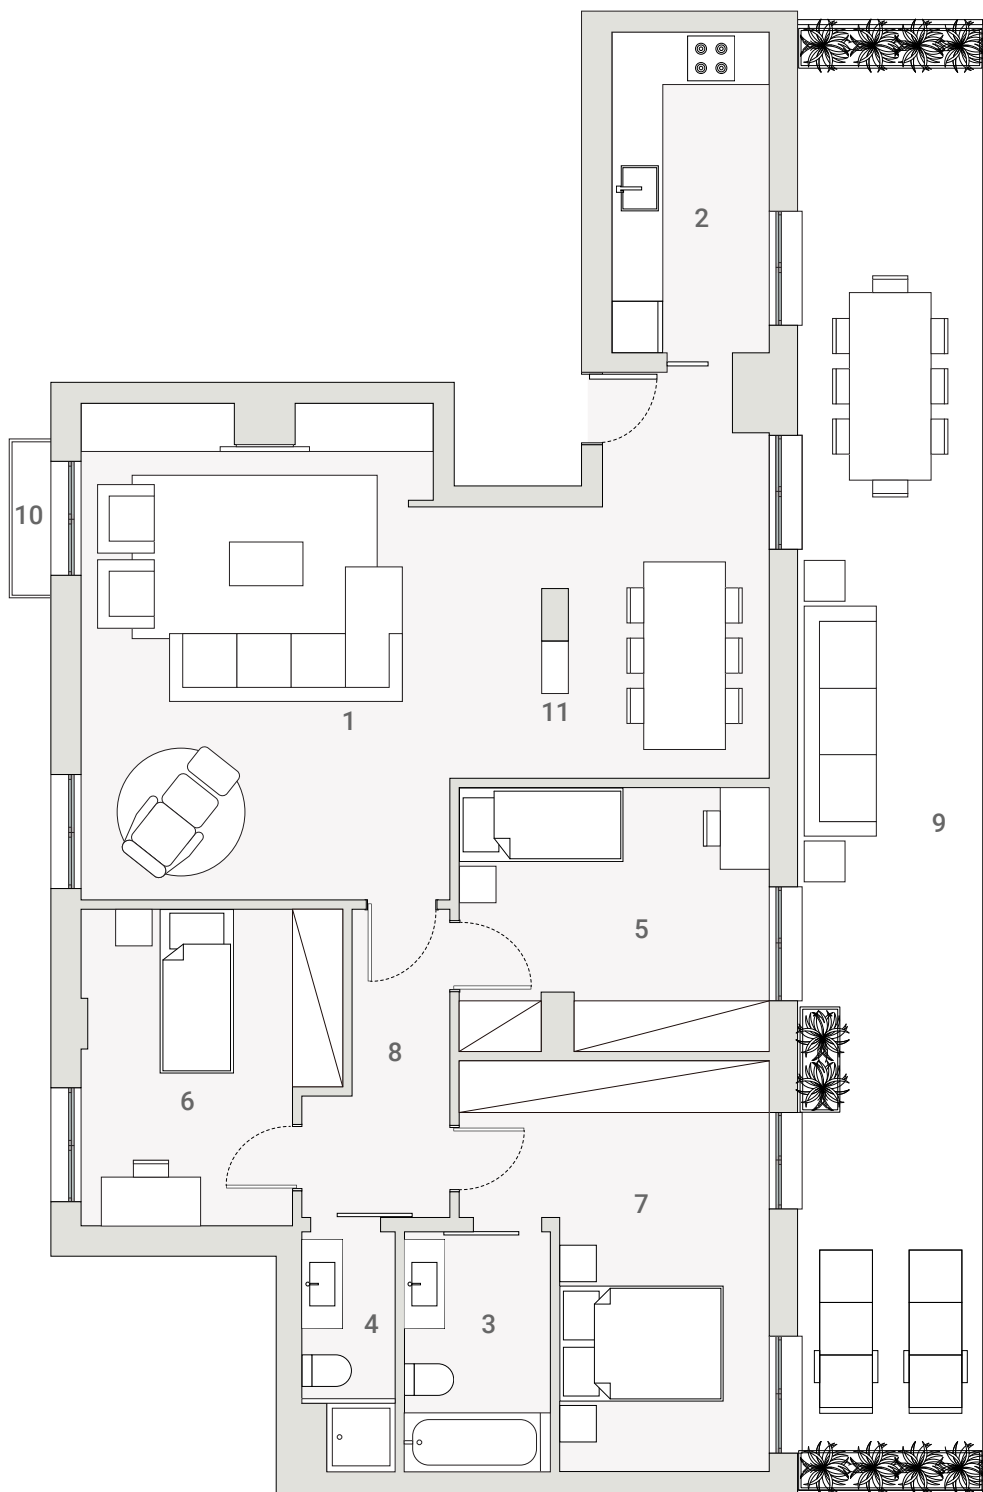

unique

MOSCAVIDE

num bairro único!

T3 L2.AC	118.78 m ²	piso 5	1 sala	41.10 m ²	7 quarto	14.76 m ²	parque 2 lugares	
			2 cozinha	7.59 m ²	8 circulação	4.94 m ²		
			3 wc	4.75 m ²	9 terraço	40.23 m ²		
			4 wc	2.97 m ²	10 estendal			
			5 quarto	11.33 m ²	11 lareira			
			6 quarto	10.73 m ²				

R. ANTÓNIO MARIA PAIS

T3

R. ANTÓNIO MARIA PAIS

1m