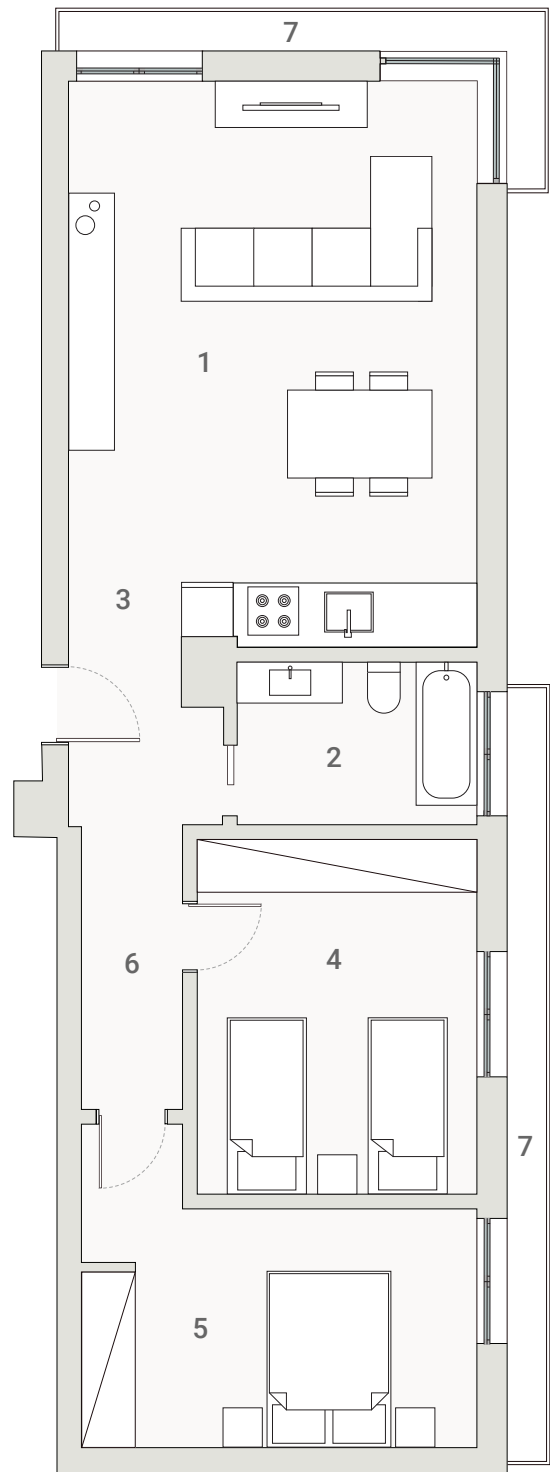

unique

MOSCAVIDE

num bairro único!

T2 L2.W	78.65 m ²	piso 4	1 sala / kitchenette	27.99 m ²	4 quarto	12.58 m ²	parque 1 lugar	
			2 wc	4.85 m ²	5 quarto	12.97 m ²		
			3 hall	3.29 m ²	6 circulação	3.49 m ²		
					7 varandas	7.10 m ²		

R. ANTÓNIO MARIA PAIS

R. ANTÓNIO MARIA PAIS

1m