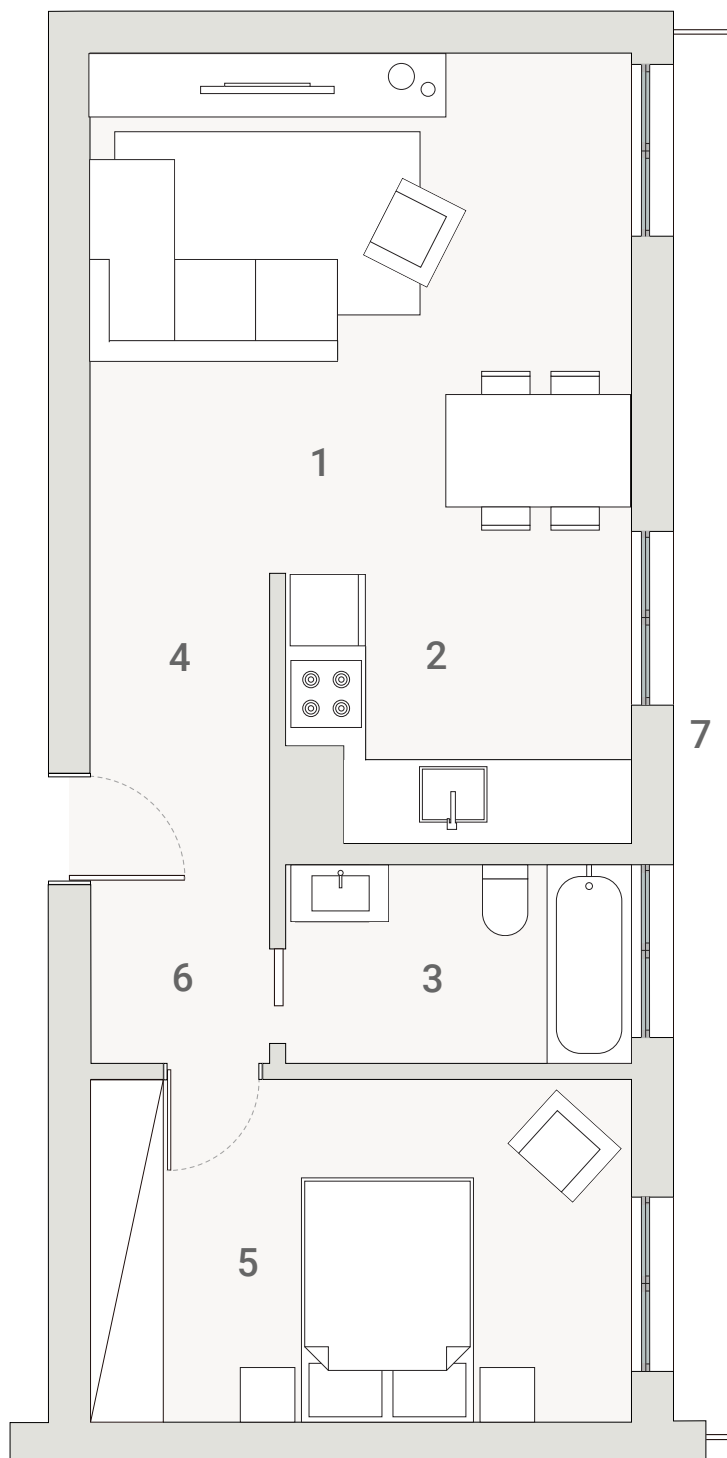

unique

MOSCAVIDE

num bairro único!

T1 L2.X	56.39 m ²	piso 4	1 sala / kitchenette 24.50 m ² 3 wc 4.51 m ² 4 hall 3.38 m ²	5 quarto 12.46 m ² 6 circulação 2.58 m ² 7 varanda 5.07 m ²	parque 1 lugar	
-------------------	----------------------	-----------	---	---	-------------------	--

R. ANTÓNIO MARIA PAIS

1m