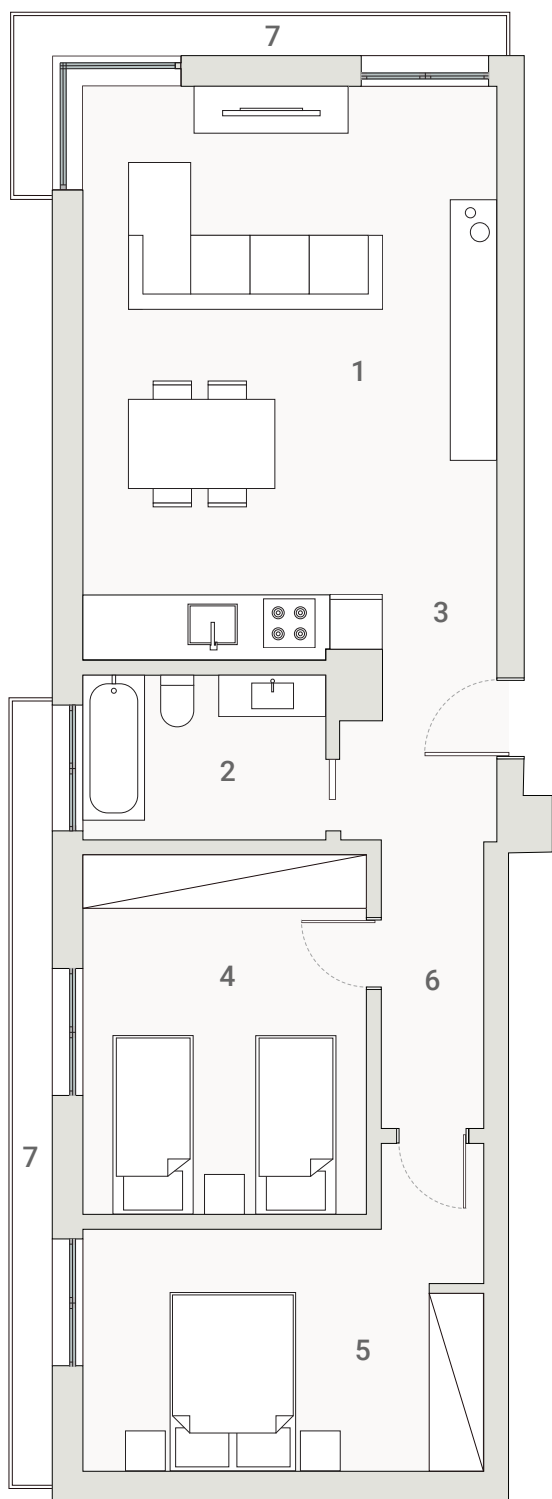

# unique

MOSCAVIDE

*num bairro único!*

T2 L1.X	79.75 m <sup>2</sup>	pisos 4	1 sala / kitchenette	27.99 m <sup>2</sup>	4 quarto	12.84 m <sup>2</sup>	parque 1 lugar	
			2 wc	4.99 m <sup>2</sup>	5 quarto	13.12 m <sup>2</sup>		
			3 hall	3.29 m <sup>2</sup>	6 circulação	3.49 m <sup>2</sup>		
					7 varandas	7.65 m <sup>2</sup>		