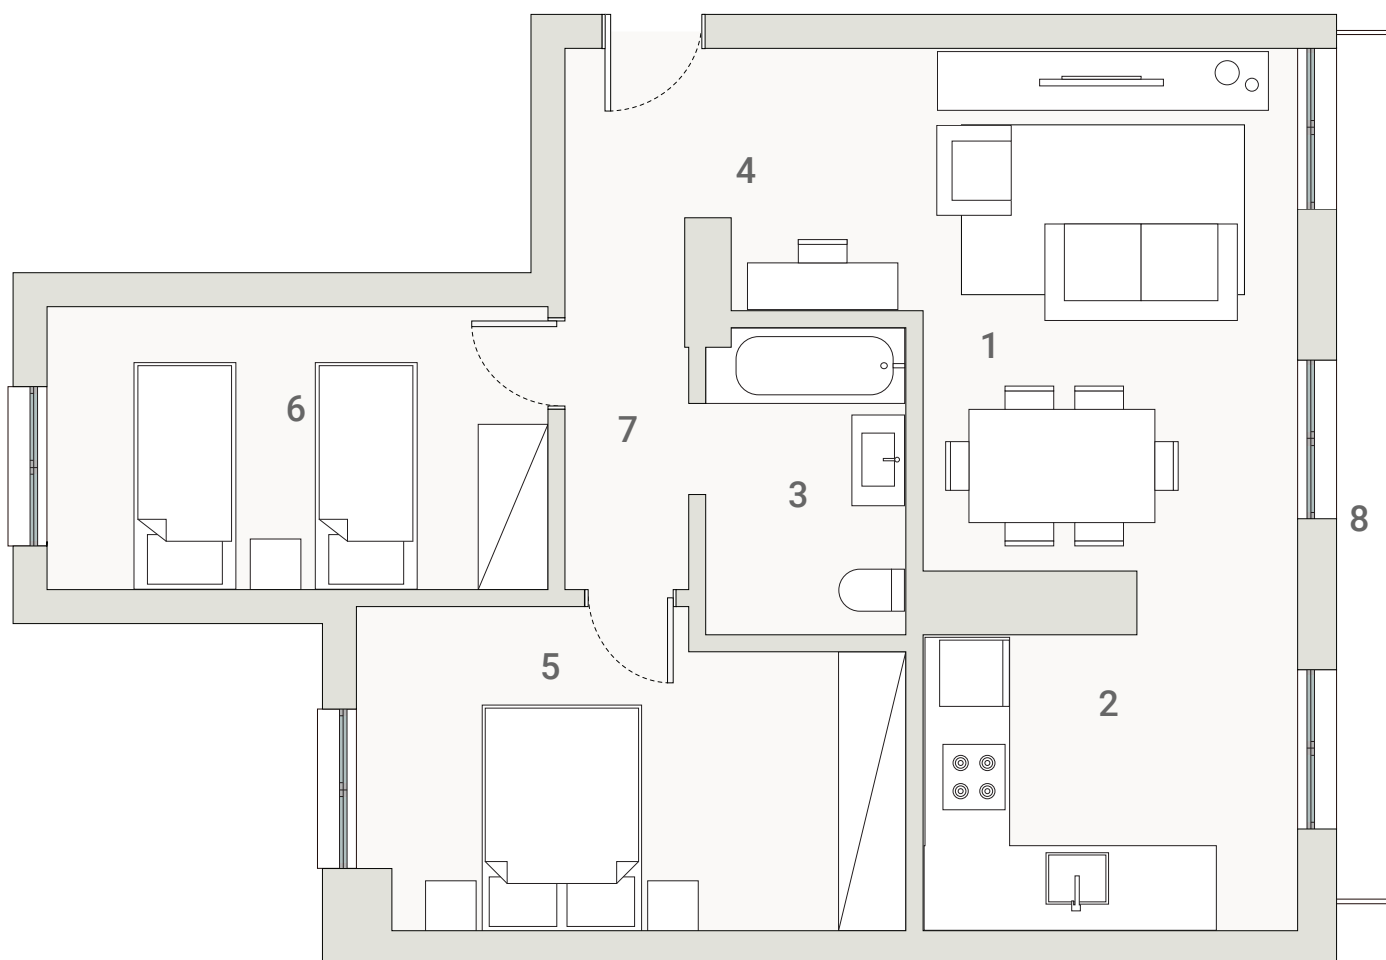

unique

MOSCAVIDE

num bairro único!

| | | | | | | | | |
|-------------------|----------------------|-----------|----------------------|----------------------|---------------------|----------------------|-------------------|--|
| T2 L2.S | 74.32 m ² | piso 3 | 1 sala | 18.32 m ² | 5 quarto | 12.44 m ² | parque 1 lugar | |
| | | | 2 kitchenette | 8.94 m ² | 6 quarto | 10.50 m ² | | |
| | | | 3 wc | 4.48 m ² | 7 circulação | 3.43 m ² | | |
| | | | 4 hall | 2.06 m ² | 8 varanda | 3.48 m ² | | |

R. ANTÓNIO MARIA PAIS

R. ANTÓNIO MARIA PAIS

1m