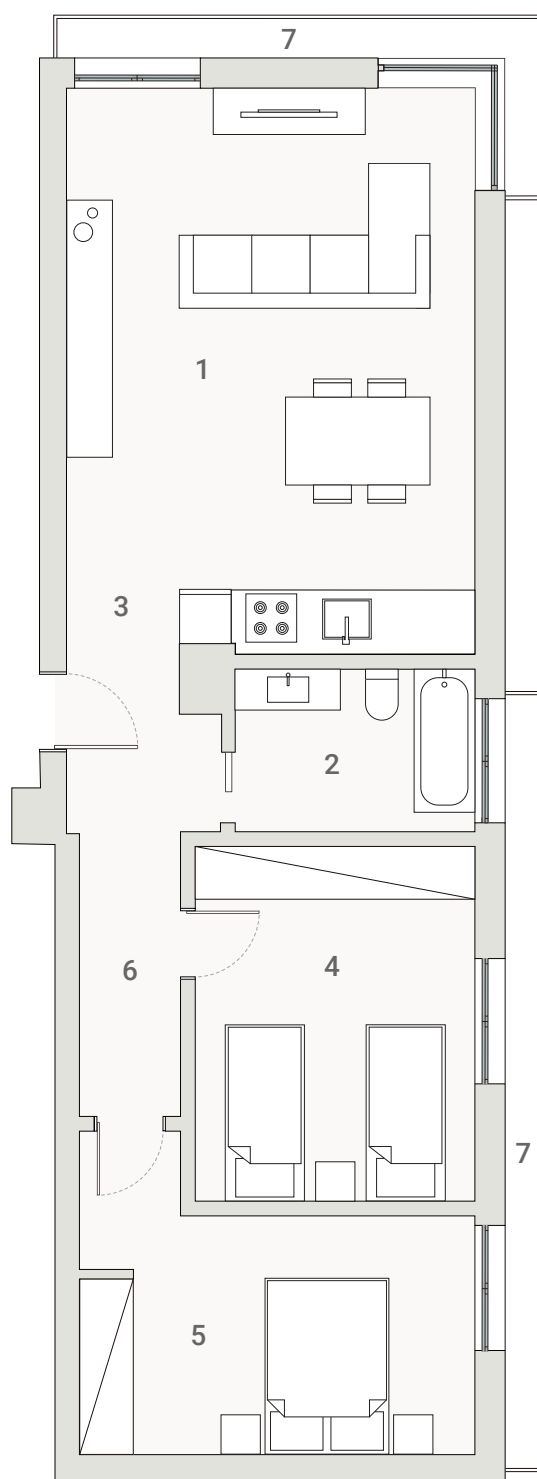

unique

MOSCAVIDE

num bairro único!

T2 L2.Q	78.65 m ²	piso 3	1 sala / kitchenette 27.99 m ² 2 wc 4.85 m ² 3 hall 3.29 m ²	4 quarto 12.58 m ² 5 quarto 12.97 m ² 6 circulação 3.49 m ² 7 varandas 7.10 m ²	parque 1 lugar	
-------------------	----------------------	-----------	---	--	-------------------	--

R. ANTÓNIO MARIA PAIS

1m