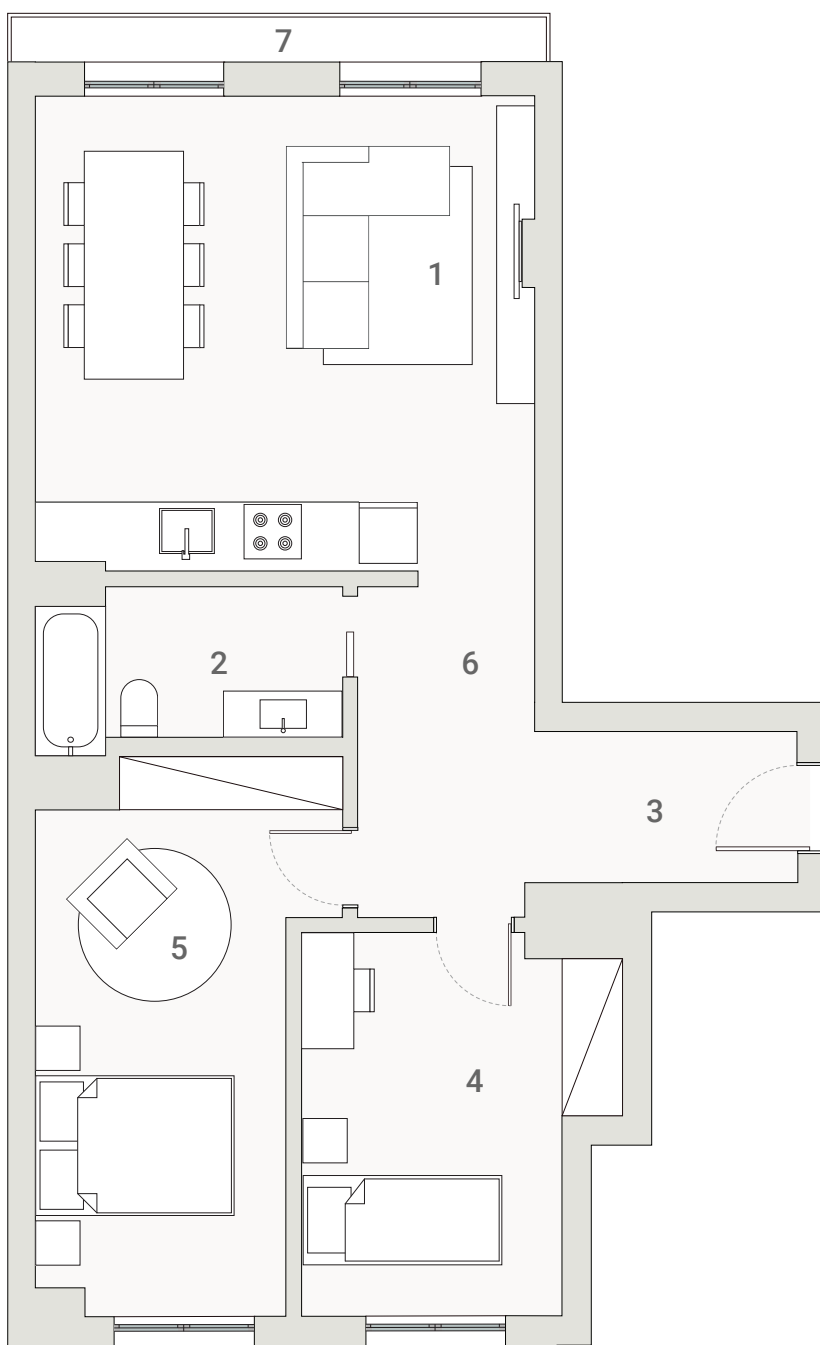

unique

MOSCAVIDE

num bairro único!

T2 L2.0	76.50 m ²	piso 3	1 sala / kitchenette 23.48 m ² 2 wc 4.62 m ² 3 hall 3.93 m ²	4 quarto 10.79 m ² 5 quarto 14.49 m ² 6 circulação 5.92 m ² 7 varanda 2.54 m ²	parque 1 lugar	
-------------------	----------------------	-----------	-----------------------------------------------------------------------------------------------------------------------------	-----------------------------------------------------------------------------------------------------------------------------------------------------------------	-------------------	--

R. ANTÓNIO MARIA PAIS

1m