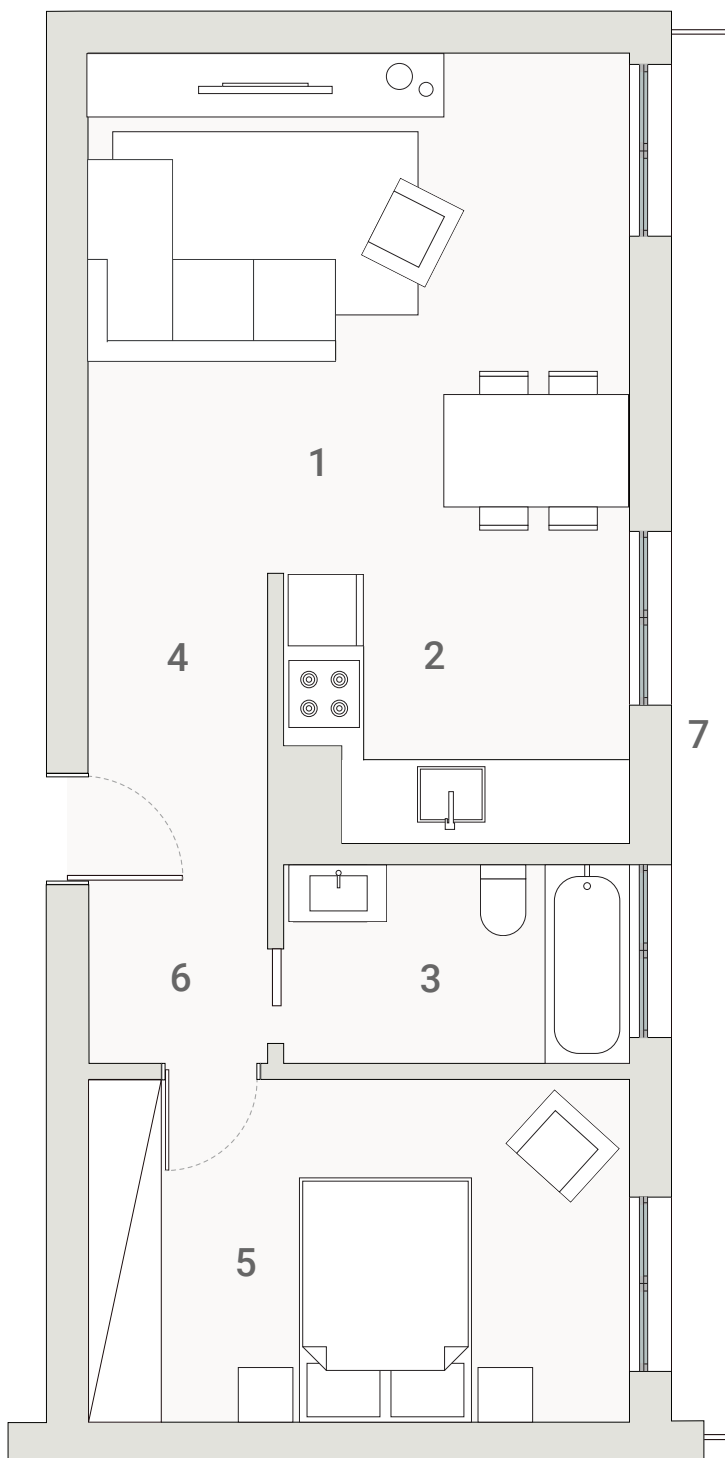

unique

MOSCAVIDE

num bairro único!

T1 L2.R	56.39 m ²	piso 3	1 sala / kitchenette 24.50 m ² 3 wc 4.51 m ² 4 hall 3.38 m ²	5 quarto 12.46 m ² 6 circulação 2.58 m ² 7 varanda 5.07 m ²	parque 1 lugar	
-------------------	----------------------	-----------	---	---	-------------------	--

R. ANTÓNIO MARIA PAIS

1m