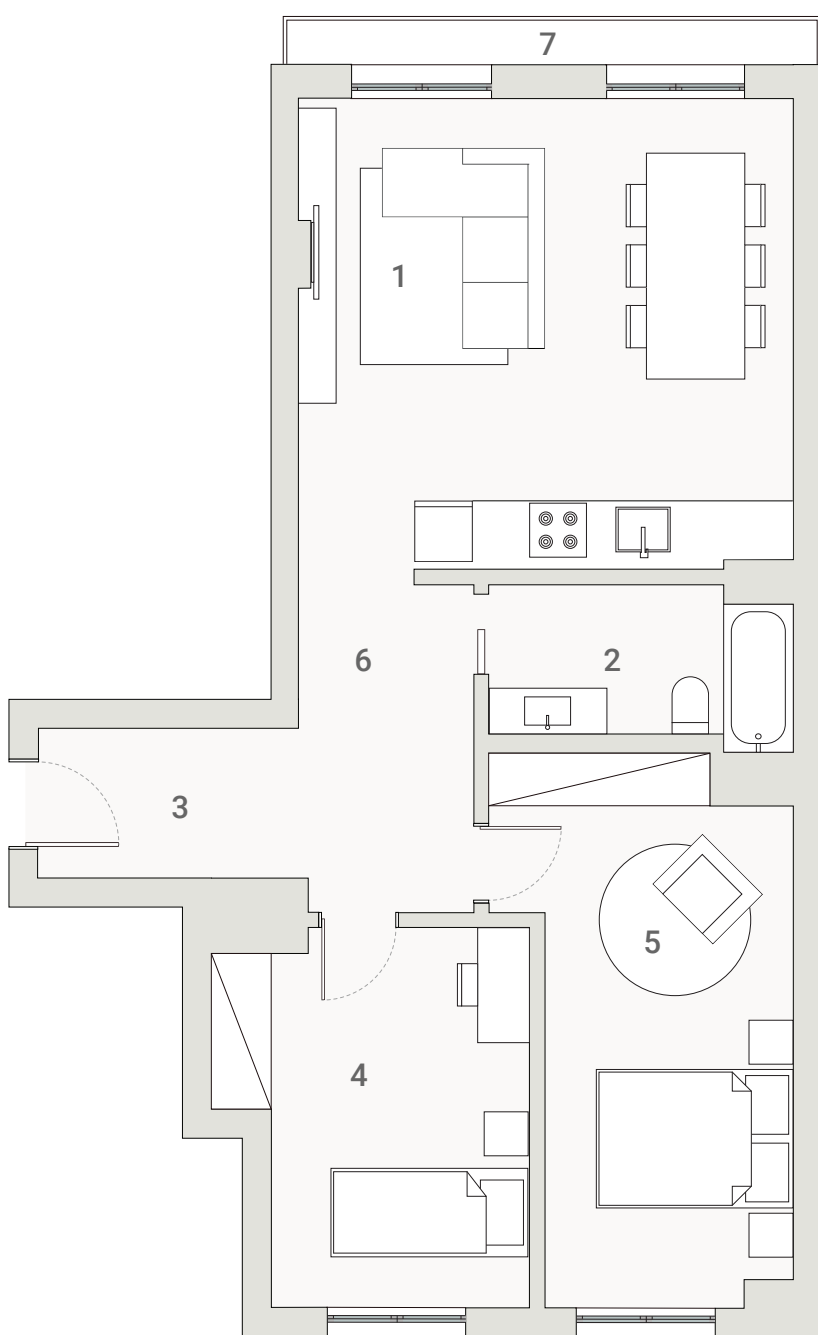

# unique

MOSCAVIDE

*num bairro único!*

<b>T2</b> L1.S	76.33 m <sup>2</sup>	pisos 3	<b>1</b> sala / kitchenette	23.48 m <sup>2</sup>	<b>4</b> quarto	10.79 m <sup>2</sup>	parque 1 lugar	
			<b>2</b> wc	4.62 m <sup>2</sup>	<b>5</b> quarto	14.49 m <sup>2</sup>		
			<b>3</b> hall	3.93 m <sup>2</sup>	<b>6</b> circulação	5.92 m <sup>2</sup>		
					<b>7</b> varanda	2.52 m <sup>2</sup>		