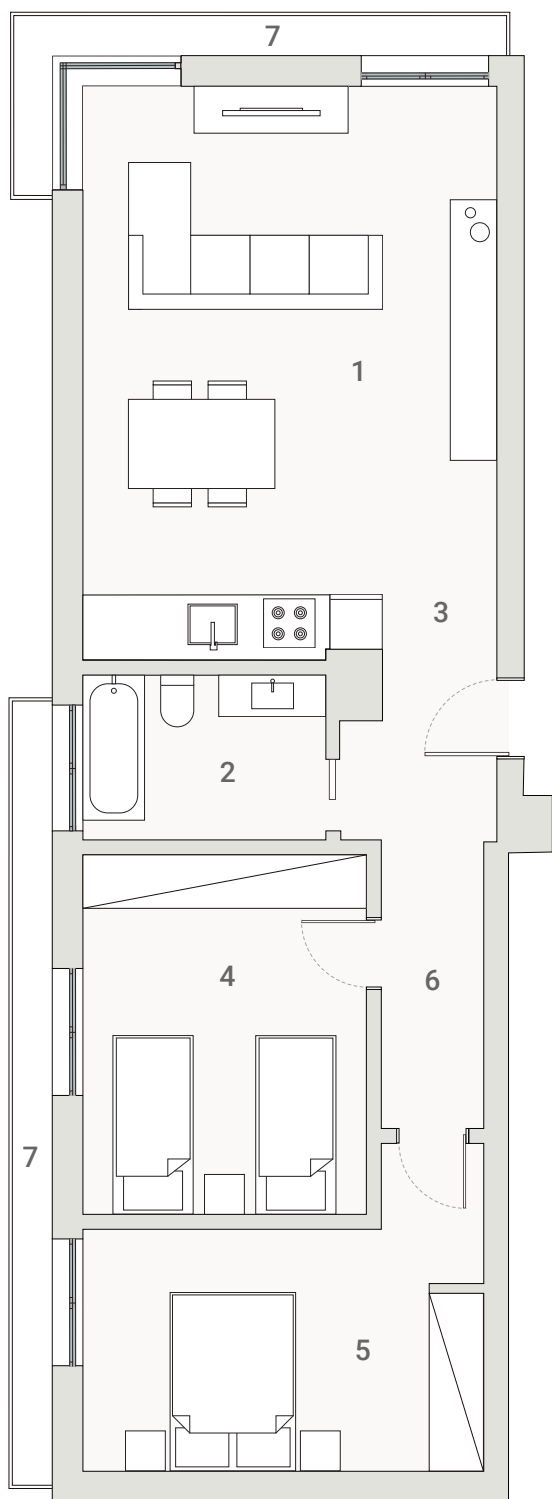

unique

MOSCAVIDE

num bairro único!

T2 L1.Q	79.75 m ²	pisos 3	1 sala / kitchenette	27.99 m ²	4 quarto	12.84 m ²	parque 1 lugar	
			2 wc	4.99 m ²	5 quarto	13.12 m ²		
			3 hall	3.29 m ²	6 circulação	3.49 m ²		
					7 varandas	7.44 m ²		