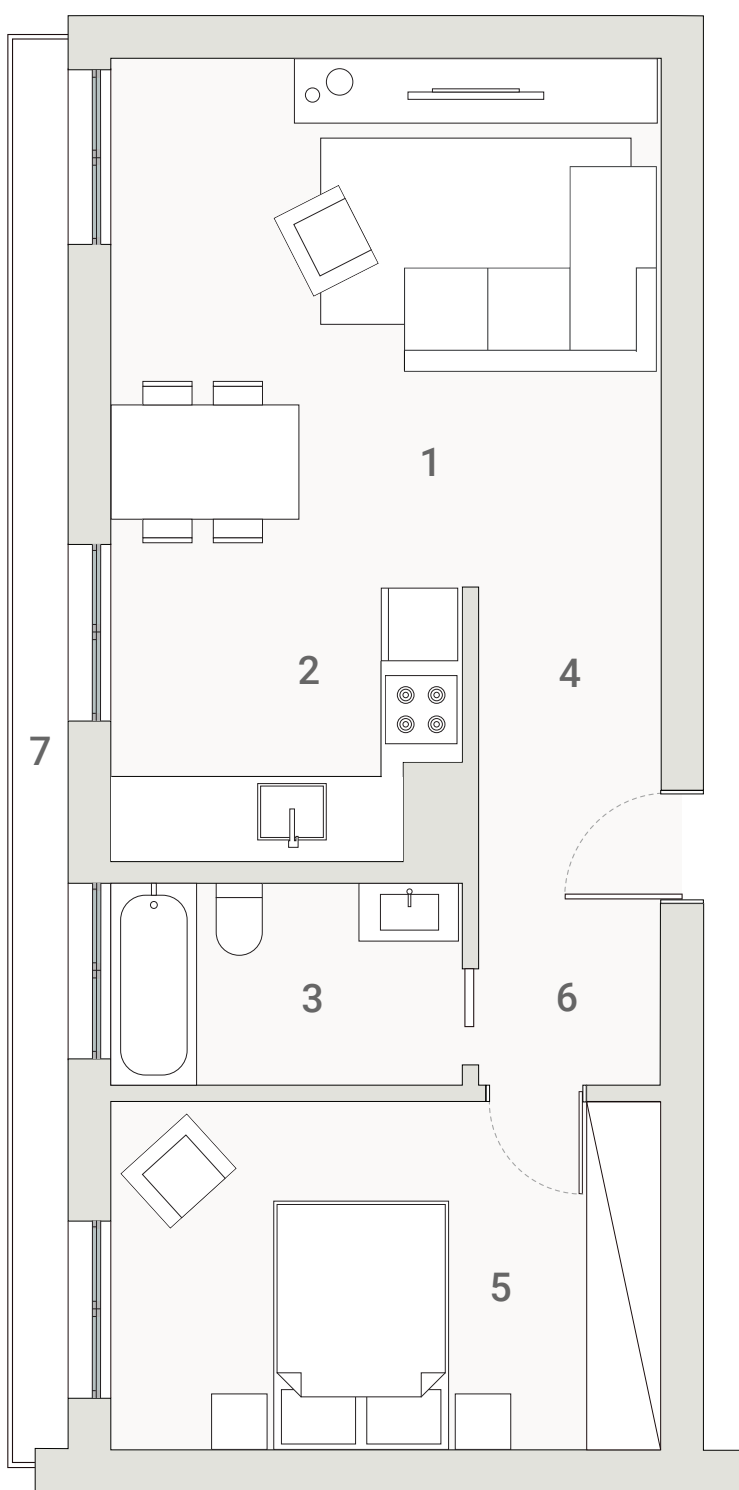

unique

MOSCAVIDE

num bairro único!

T1 L1.P	56.77 m ²	pisos 3	1 sala / kitchenette	24.78 m ²	5 quarto	12.53 m ²	parque 1 lugar	
			3 wc	4.56 m ²	6 circulação	2.58 m ²		
			4 hall	3.38 m ²	7 varanda	5.31 m ²		

R. ANTÓNIO MARIA PAIS

1m