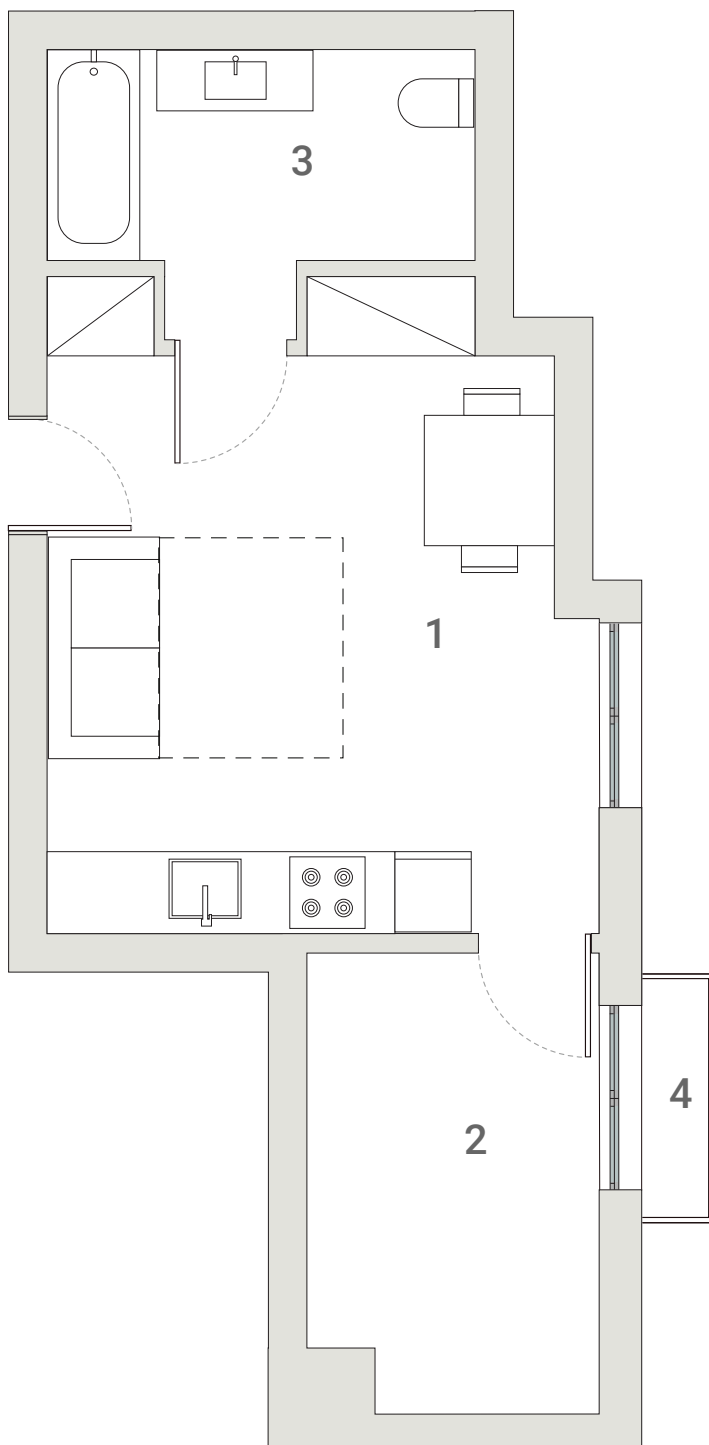

unique

MOSCAVIDE

num bairro único!

T0+1 L1.T	38.94 m ²	piso 3	1 sala/ kitchenette 2 escritório 18.36 m ² 7.18 m ²	3 wc 4 estendal 5.58 m ²	parque 1 lugar	
---------------------	----------------------	-----------	---	---	-------------------	--