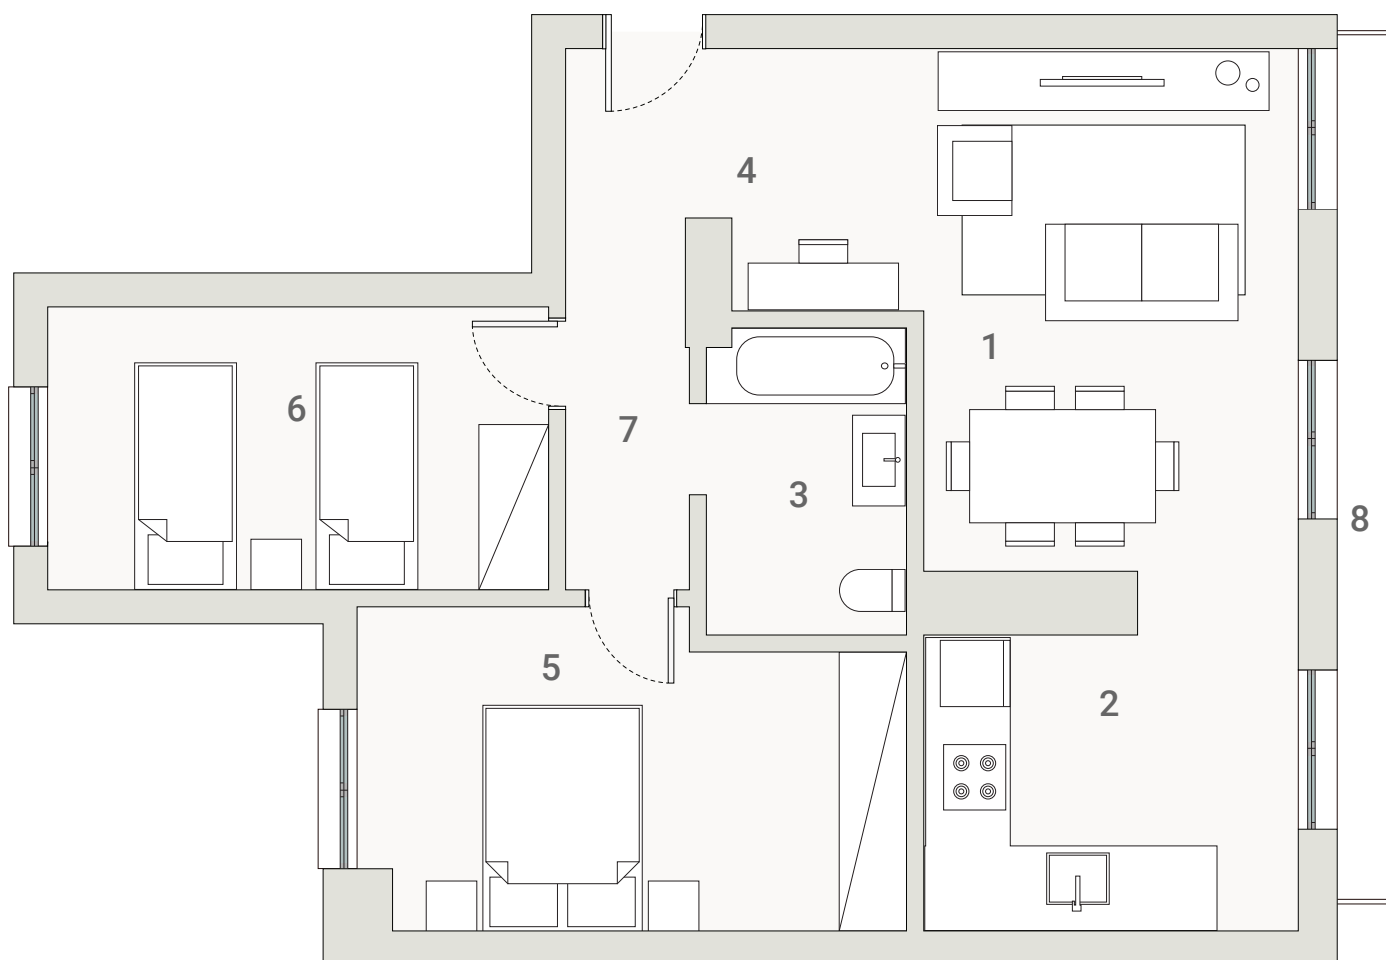

# unique

MOSCAVIDE

*num bairro único!*

<b>T2</b> L2.L	74.32 m <sup>2</sup>	piso 2	<b>1</b> sala	18.32 m <sup>2</sup>	<b>5</b> quarto	12.44 m <sup>2</sup>	parque 1 lugar	
			<b>2</b> kitchenette	8.94 m <sup>2</sup>	<b>6</b> quarto	10.50 m <sup>2</sup>		
			<b>3</b> wc	4.48 m <sup>2</sup>	<b>7</b> circulação	3.43 m <sup>2</sup>		
			<b>4</b> hall	2.06 m <sup>2</sup>	<b>8</b> varanda	3.48 m <sup>2</sup>		

R. ANTÓNIO MARIA PAIS

R. ANTÓNIO MARIA PAIS

1m