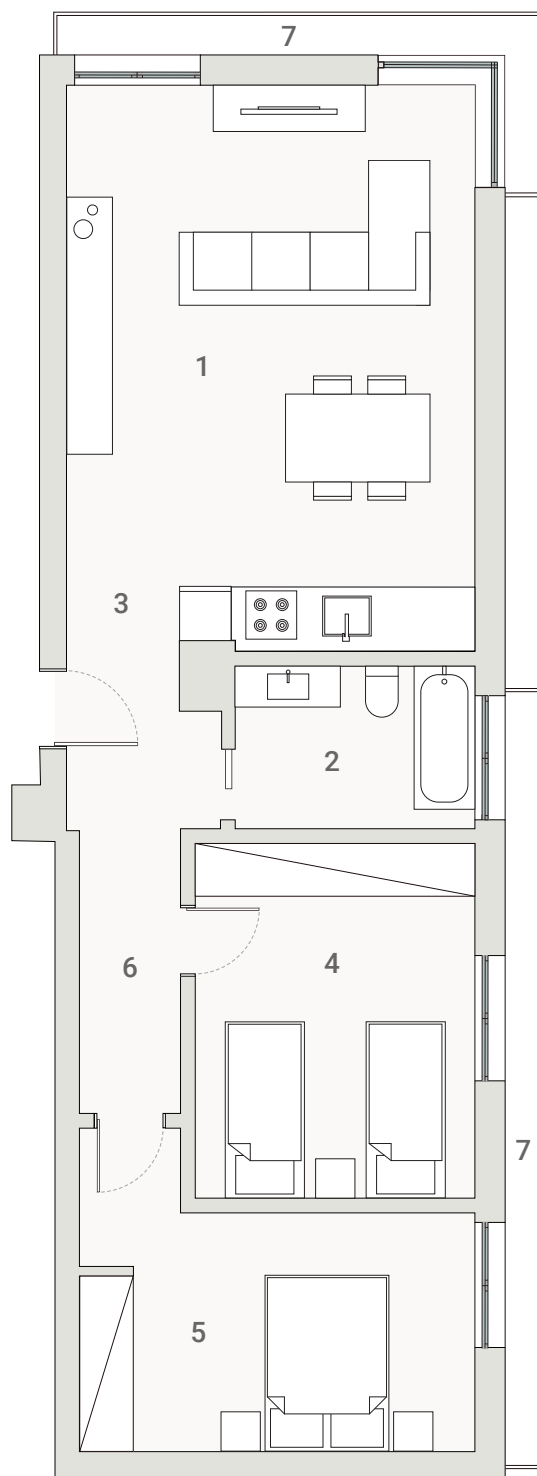

unique

MOSCAVIDE

num bairro único!

| | | | | | | | | |
|-------------------|----------------------|------------|--------------------------------|----------------------|---------------------|----------------------|-------------------|--|
| T2 L2.J | 78.65 m ² | pisos 2 | 1 sala / kitchenette | 27.99 m ² | 4 quarto | 12.58 m ² | parque 1 lugar | |
| | | | 2 wc | 4.85 m ² | 5 quarto | 12.97 m ² | | |
| | | | 3 hall | 3.29 m ² | 6 circulação | 3.49 m ² | | |
| | | | | | 7 varandas | 7.10 m ² | | |

R. ANTÓNIO MARIA PAIS

R. ANTÓNIO MARIA PAIS

1m