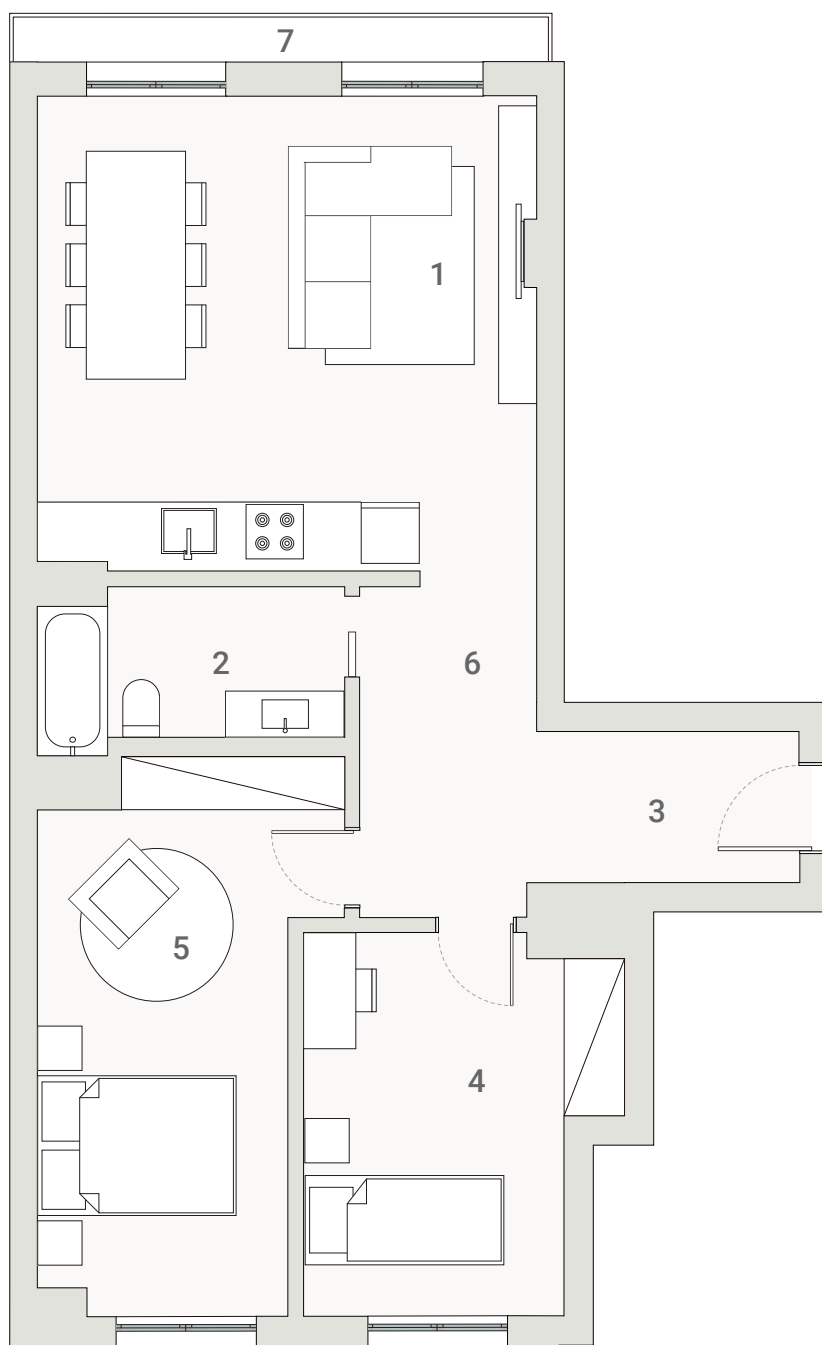

unique

MOSCAVIDE

num bairro único!

T2 L2.H	76.50 m ²	piso 2	1 sala / kitchenette 23.48 m ² 2 wc 4.62 m ² 3 hall 3.93 m ²	4 quarto 10.79 m ² 5 quarto 14.49 m ² 6 circulação 5.92 m ² 7 varanda 2.54 m ²	parque 1 lugar	
-------------------	----------------------	-----------	---	---	-------------------	--

R. ANTÓNIO MARIA PAIS

1m