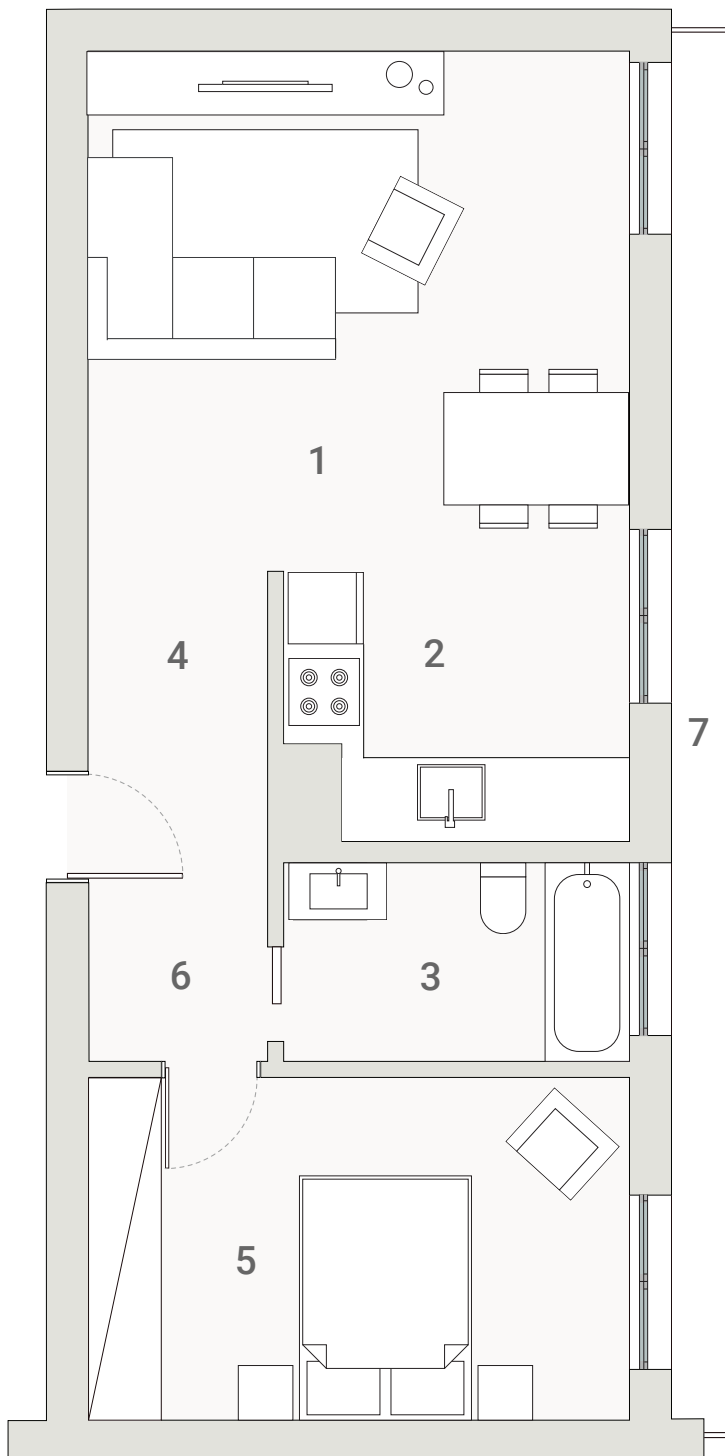

unique

MOSCAVIDE

num bairro único!

T1 L2.K	56.39 m ²	piso 2	1 sala / kitchenette 24.50 m ² 3 wc 4.51 m ² 4 hall 3.38 m ²	5 quarto 12.46 m ² 6 circulação 2.58 m ² 7 varanda 5.07 m ²	parque 1 lugar	
-------------------	----------------------	-----------	---	---	-------------------	--

R. ANTÓNIO MARIA PAIS

R. ANTÓNIO MARIA PAIS

1m