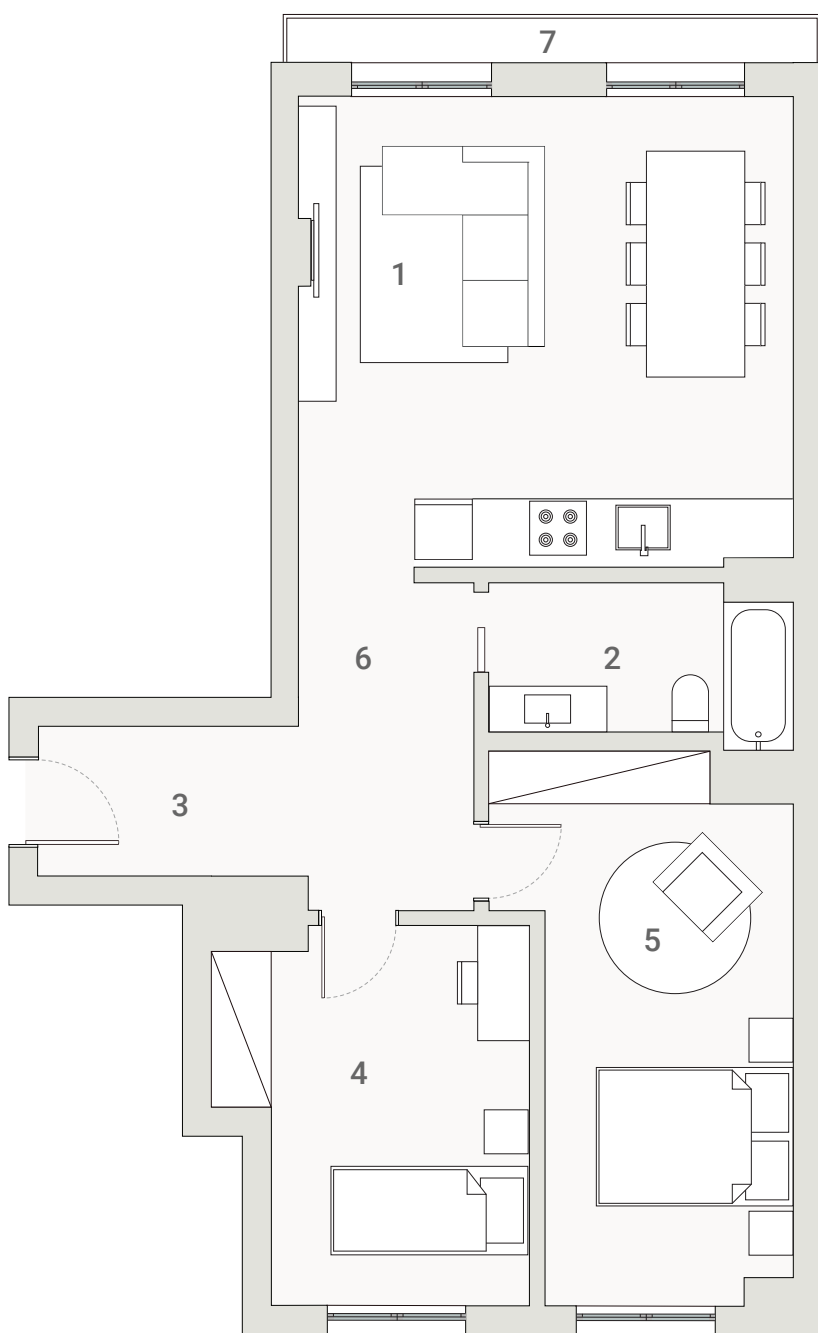

# unique

MOSCAVIDE

*num bairro único!*

T2 L1.L	76.33 m <sup>2</sup>	pisos 2	1 sala / kitchenette	23.48 m <sup>2</sup>	4 quarto	10.79 m <sup>2</sup>	parque 1 lugar	
			2 wc	4.62 m <sup>2</sup>	5 quarto	14.49 m <sup>2</sup>		
			3 hall	3.93 m <sup>2</sup>	6 circulação	5.92 m <sup>2</sup>		
					7 varanda	2.52 m <sup>2</sup>		