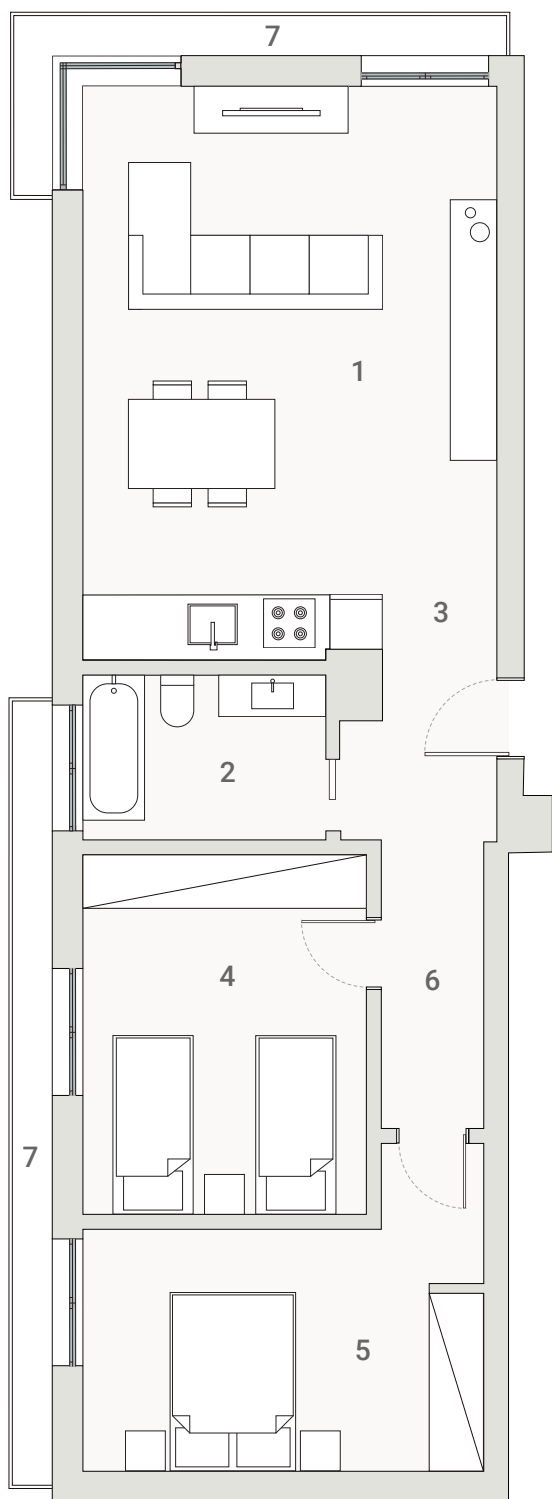

unique

MOSCAVIDE

num bairro único!

| | | | | | | | | |
|------------|----------------------|------------|-------------------------|----------------------|--------------|----------------------|-------------------|--|
| T2 L1.J | 79.75 m ² | pisos 2 | 1 sala / kitchenette | 27.99 m ² | 4 quarto | 12.84 m ² | parque 1 lugar | |
| | | | 2 wc | 4.99 m ² | 5 quarto | 13.12 m ² | | |
| | | | 3 hall | 3.29 m ² | 6 circulação | 3.49 m ² | | |
| | | | | | 7 varandas | 7.44 m ² | | |