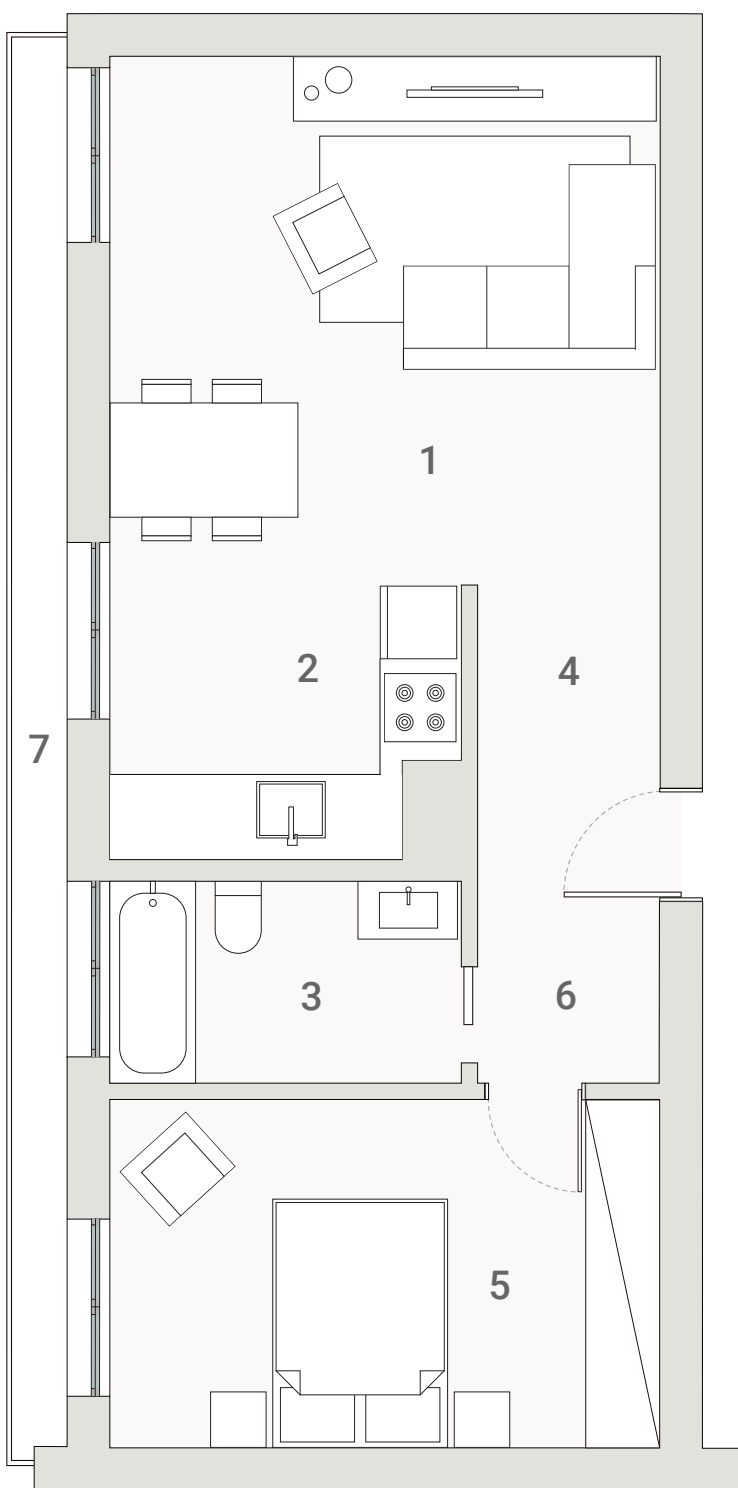

# unique

MOSCAVIDE

*num bairro único!*

<b>T1</b> L1.1	56.77 m <sup>2</sup>	piso 2	<b>1</b> sala / kitchenette	24.78 m <sup>2</sup>	<b>5</b> quarto	12.53 m <sup>2</sup>	parque 1 lugar	
			<b>3</b> wc	4.56 m <sup>2</sup>	<b>6</b> circulação	2.58 m <sup>2</sup>		
			<b>4</b> hall	3.38 m <sup>2</sup>	<b>7</b> varanda	5.31 m <sup>2</sup>		

R. ANTÓNIO MARIA PAIS

1m