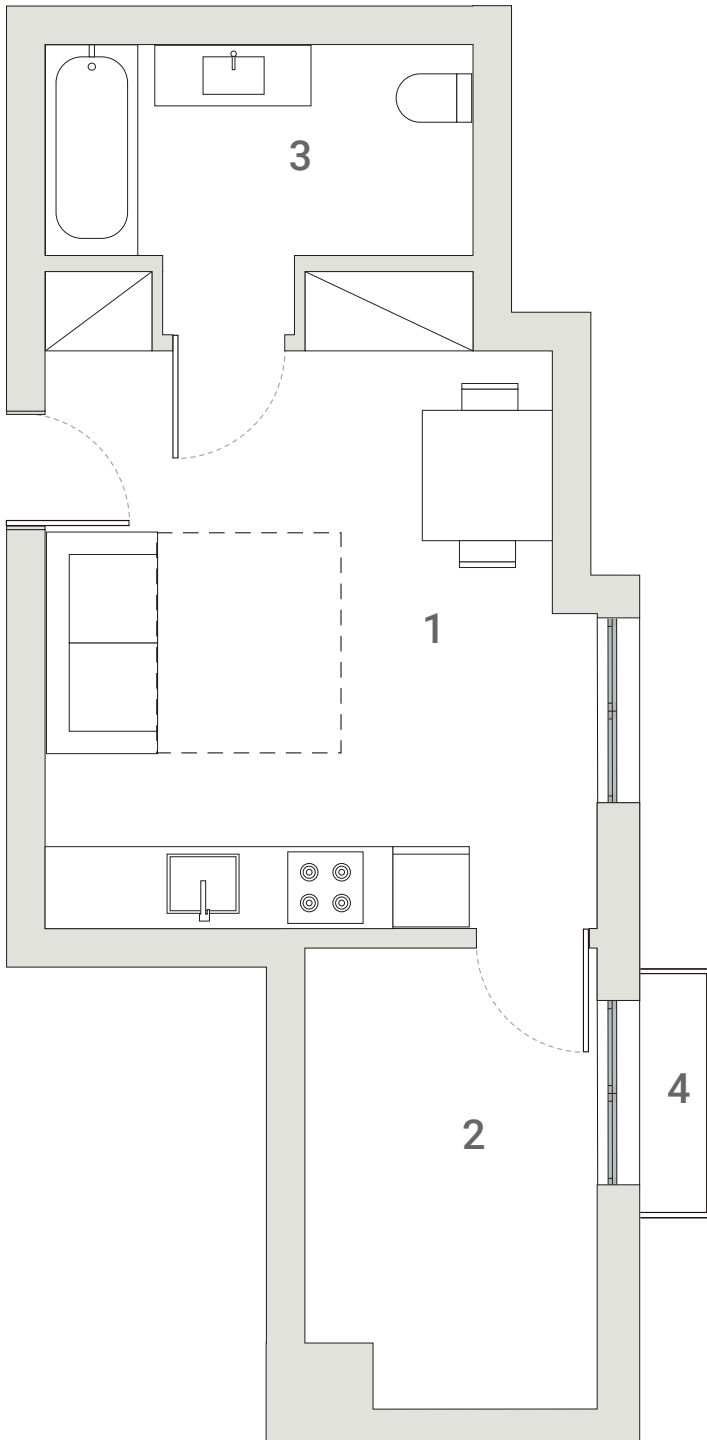

unique

MOSCAVIDE

num bairro único!

T0+1 L1.M	38.94 m ²	piso 2	1 sala/ kitchenette 2 escritório 18.36 m ² 7.18 m ²	3 wc 4 estendal 5.58 m ²	parque 1 lugar	
---------------------	----------------------	-----------	---	---	-------------------	--