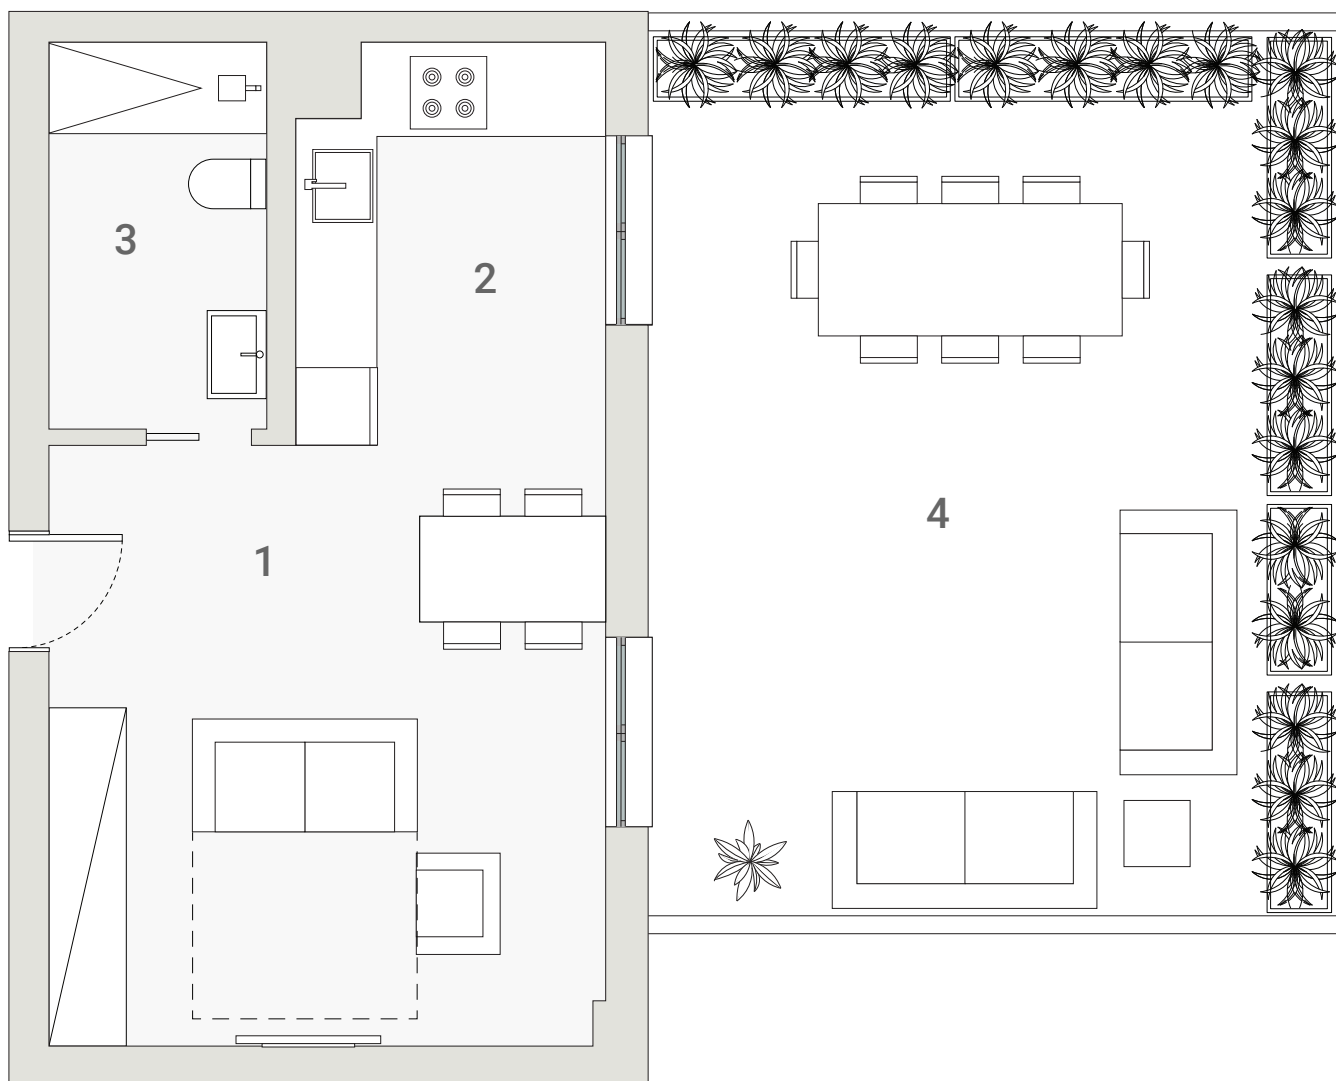

# unique

MOSCAVIDE

*num bairro único!*

<b>T0</b> L1.B	36.42m <sup>2</sup>	piso 1	<b>1</b> sala 18.72 m <sup>2</sup> <b>2</b> kitchenette 6.85 m <sup>2</sup>	<b>3</b> wc 4.7 m <sup>2</sup> <b>4</b> terraço 35.11 m <sup>2</sup>	parque 1 lugar	
-------------------	---------------------	-----------	--	---	-------------------	--

R. ANTÓNIO MARIA PAIS

1m