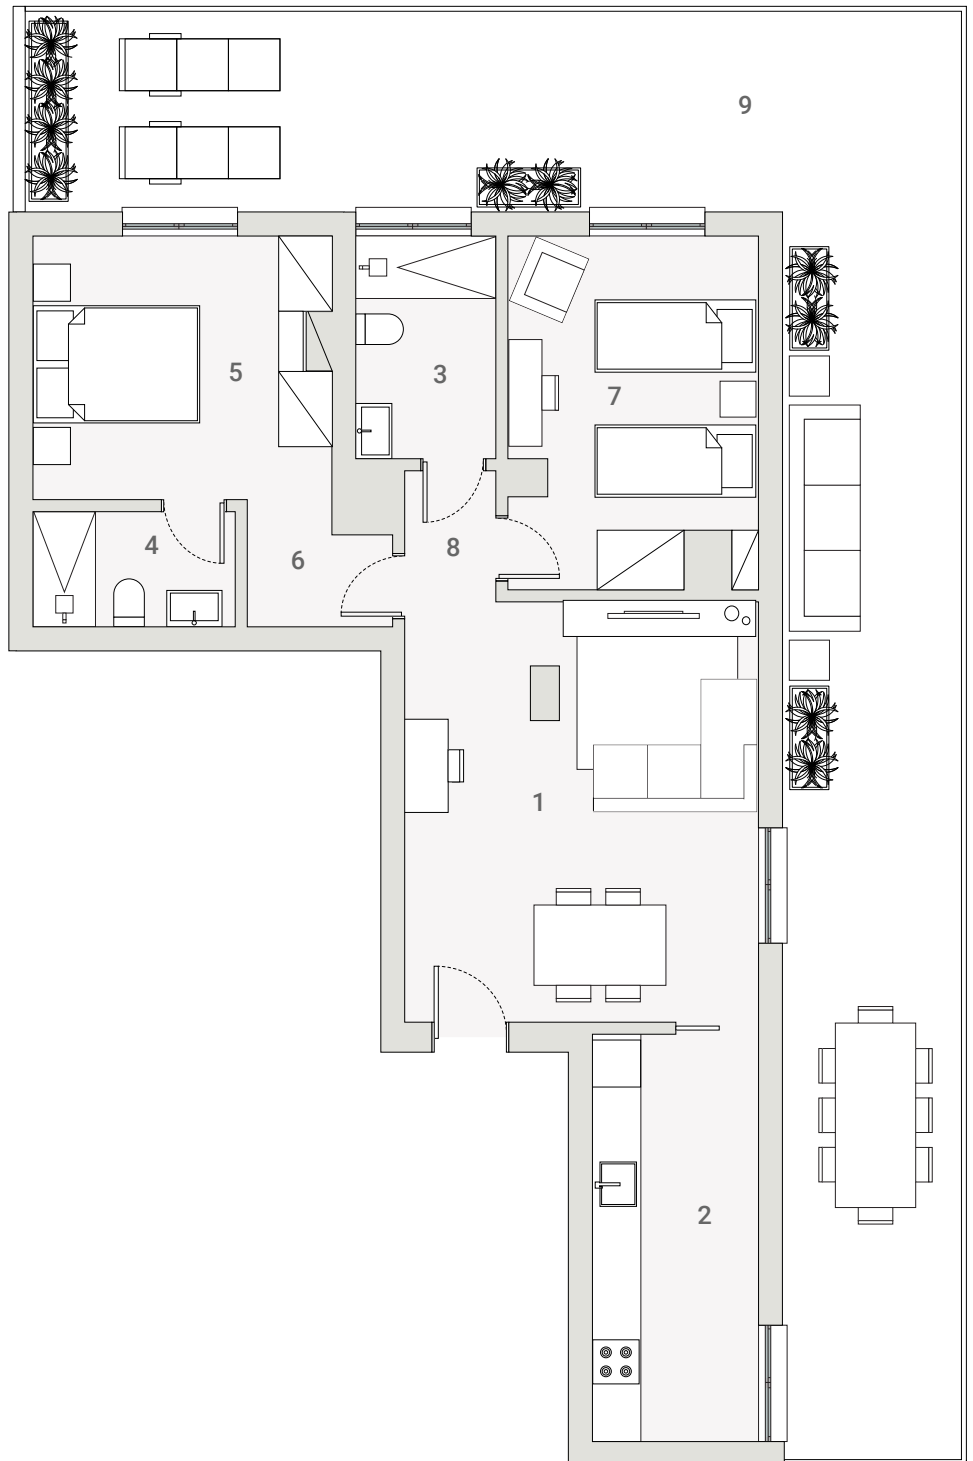

unique

MOSCAVIDE

num bairro único!

T2 L2.AB	82.23 m ²	pisos 5	1 sala	21.64 m ²	6 ante-câmara	2.37 m ²	parque 1 lugar	
			2 cozinha	9.66 m ²	7 quarto	12.52 m ²		
			3 wc	4.50 m ²	8 circulação	1.77 m ²		
			4 wc	3.43 m ²	9 terraço	61.91 m ²		
			5 quarto	10.94 m ²				

R. ANTÓNIO MARIA PAIS

1m