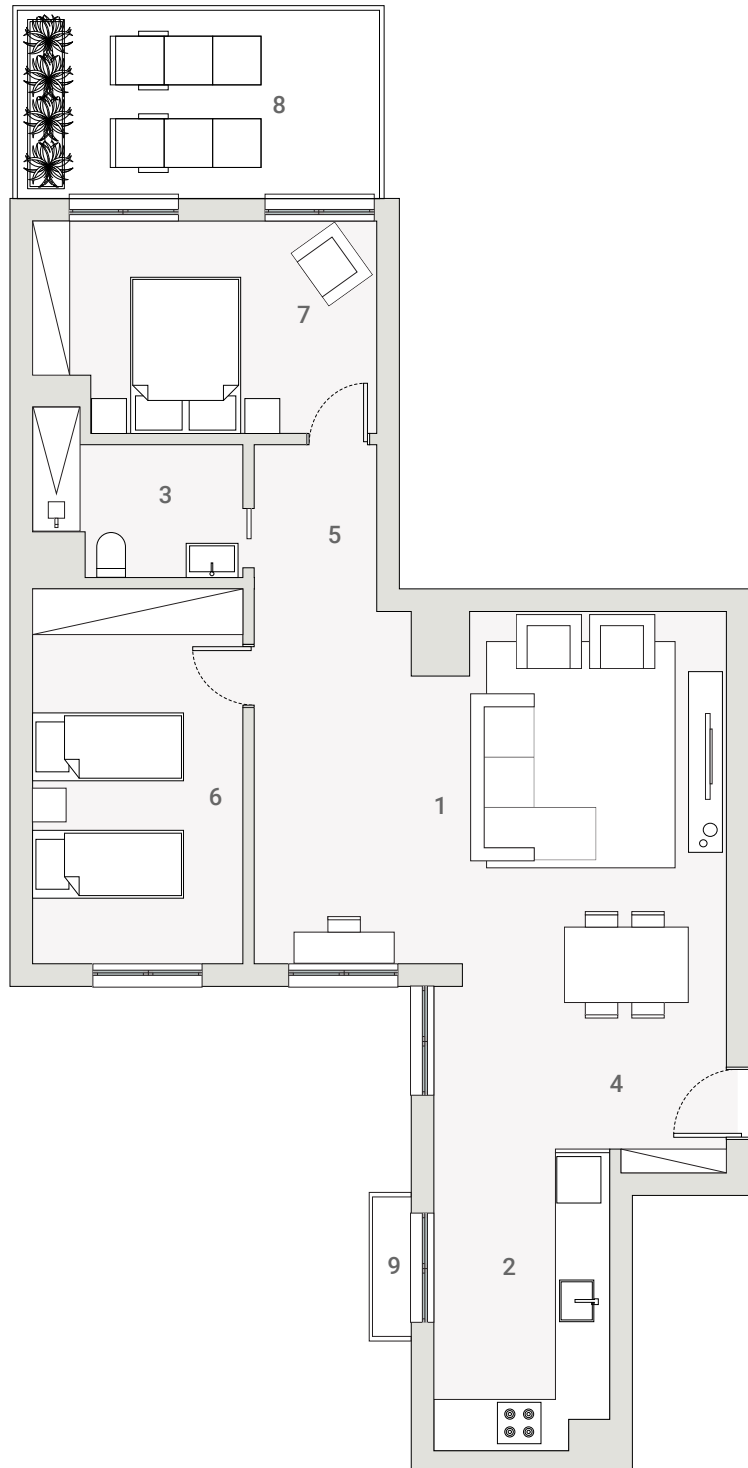

# unique

MOSCAVIDE

*num bairro único!*

T2 L2.AA	92.25 m <sup>2</sup>	pisos 5	1 sala	31.97 m <sup>2</sup>	6 quarto	13.02 m <sup>2</sup>	parque 1 lugar	
			2 kitchenette	7.95 m <sup>2</sup>	7 quarto	11.43 m <sup>2</sup>		
			3 wc	4.64 m <sup>2</sup>	8 terraço	12.98 m <sup>2</sup>		
			4 hall	2.16 m <sup>2</sup>	9 estendal			
			5 circulação	4.99 m <sup>2</sup>				

R. ANTÓNIO MARIA PAIS

1m