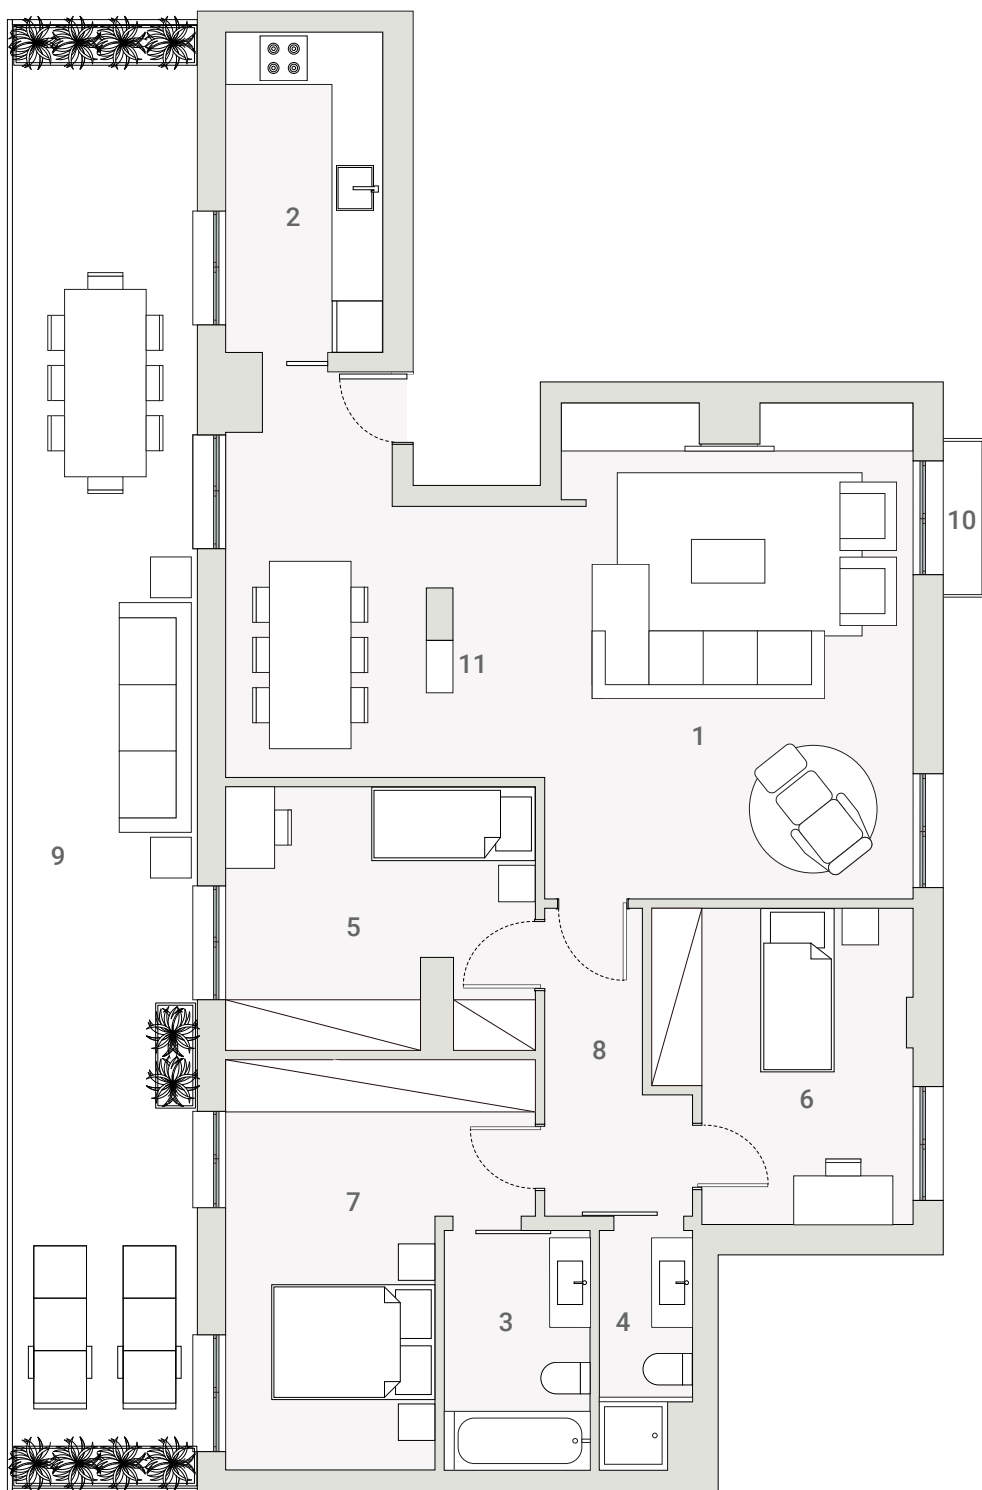

unique

MOSCAVIDE

num bairro único!

| | | | | | | | | |
|--------------------|-----------------------|------------|-----------|----------------------|--------------|----------------------|---------------------|--|
| T3 L1.AA | 118.78 m ² | pisos 5 | 1 sala | 41.10 m ² | 7 quarto | 14.76 m ² | parque 2 lugares | |
| | | | 2 cozinha | 7.57 m ² | 8 circulação | 4.94 m ² | | |
| | | | 3 wc | 4.75 m ² | 9 terraço | 40.22 m ² | | |
| | | | 4 wc | 2.97 m ² | 10 estendal | | | |
| | | | 5 quarto | 10.98 m ² | 11 lareira | | | |
| | | | 6 quarto | 10.73 m ² | | | | |