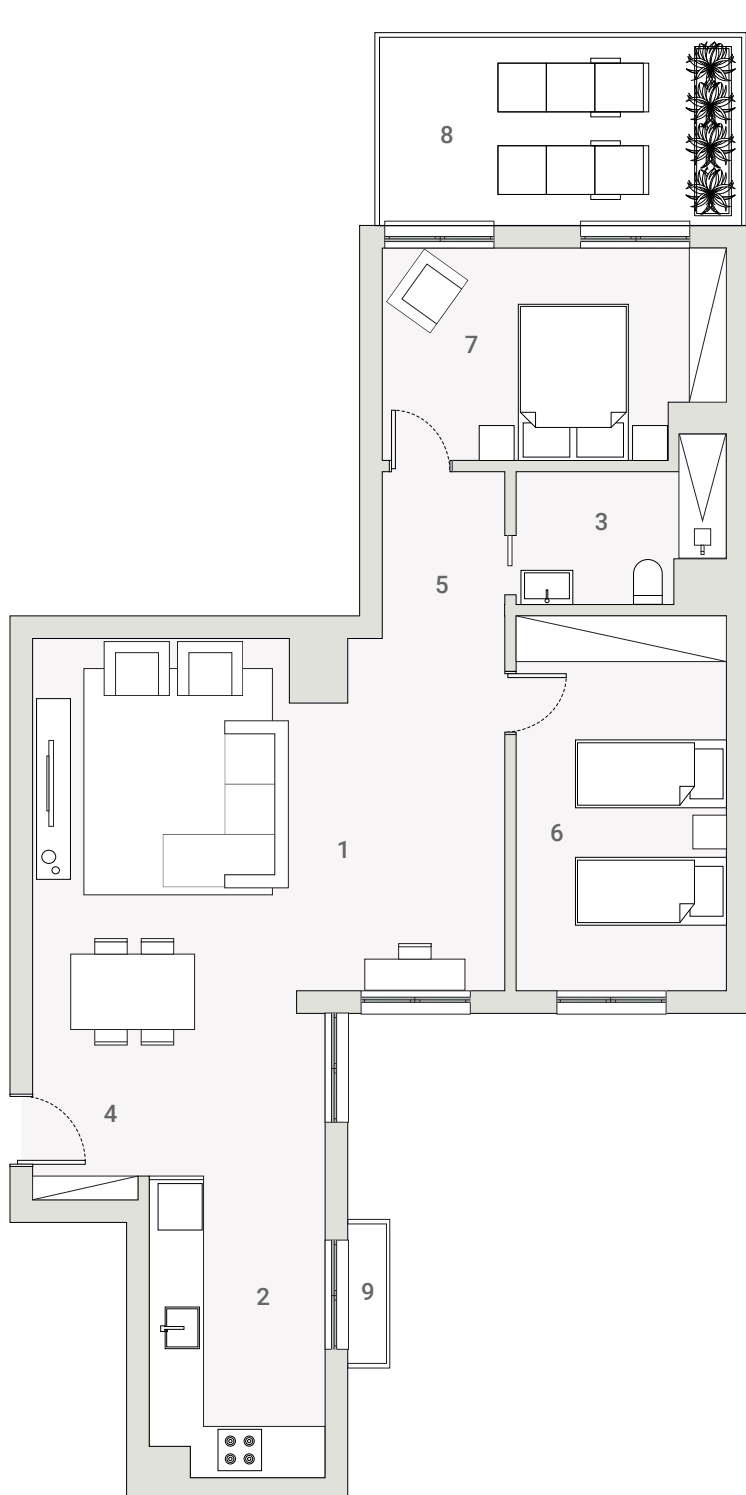

# unique

MOSCAVIDE

*num bairro único!*

T2 L1.AC	92.25 m <sup>2</sup>	pisos 5	1 sala	31.97 m <sup>2</sup>	6 quarto	13.02 m <sup>2</sup>	parque 1 lugar	
			2 kitchenette	8.51 m <sup>2</sup>	7 quarto	11.43 m <sup>2</sup>		
			3 wc	4.64 m <sup>2</sup>	8 terraço	12.98 m <sup>2</sup>		
			4 hall	2.16 m <sup>2</sup>	9 estendal			
			5 circulação	4.99 m <sup>2</sup>				