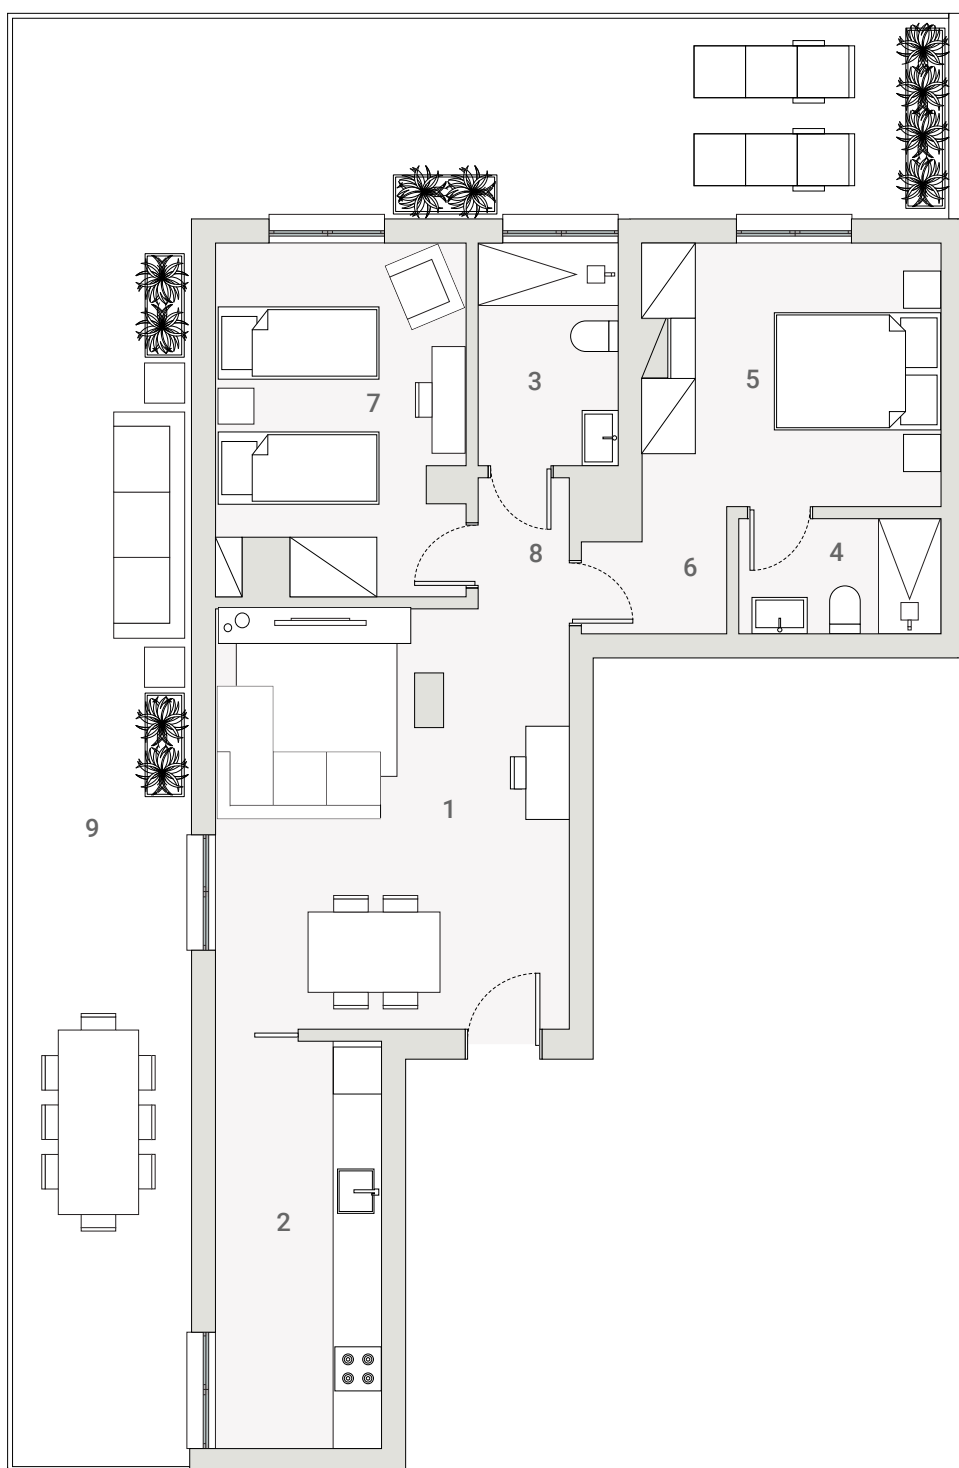

# unique

MOSCAVIDE

*num bairro único!*

T2 L1.AB	82.90 m <sup>2</sup>	pisos 5	1 sala	21.64 m <sup>2</sup>	6 ante-câmara	2.37 m <sup>2</sup>	parque 1 lugar	
			2 cozinha	9.64 m <sup>2</sup>	7 quarto	12.52 m <sup>2</sup>		
			3 wc	4.50 m <sup>2</sup>	8 circulação	1.77 m <sup>2</sup>		
			4 wc	3.43 m <sup>2</sup>	9 terraço	56.54 m <sup>2</sup>		
			5 quarto	10.94 m <sup>2</sup>				