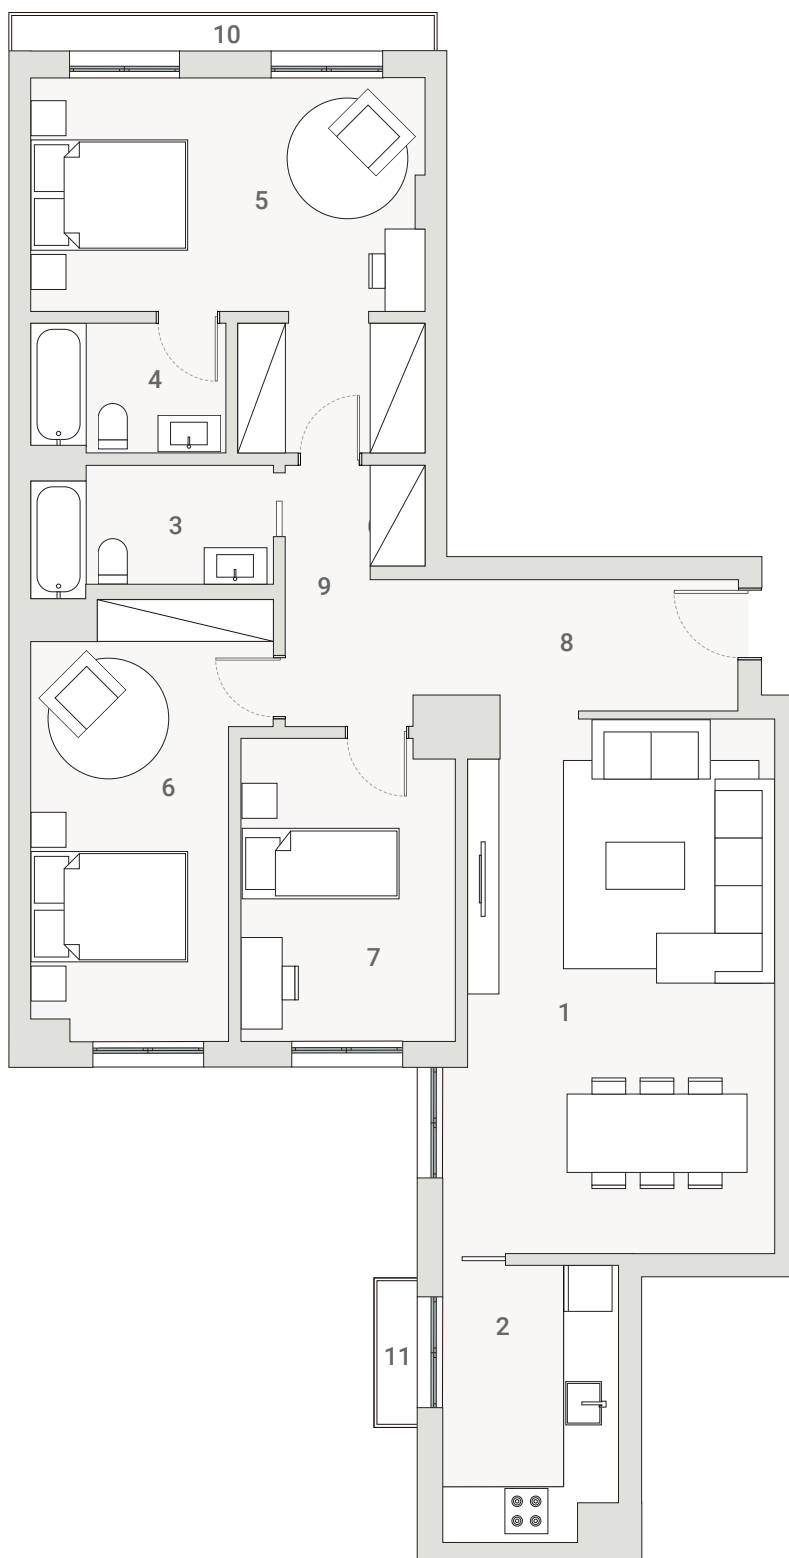

unique

MOSCAVIDE

num bairro único!

| | | | | | | | | |
|-------------------|-----------------------|------------|-----------|----------------------|--------------|----------------------|---------------------|--|
| T3 L2.U | 117.79 m ² | pisso 4 | 1 sala | 26.36 m ² | 7 quarto | 10.43 m ² | parque 2 lugares | |
| | | | 2 cozinha | 7.73 m ² | 8 hall | 5.07 m ² | | |
| | | | 3 wc | 4.62 m ² | 9 circulação | 7.14 m ² | | |
| | | | 4 wc | 3.93 m ² | 10 varanda | 2.54 m ² | | |
| | | | 5 quarto | 18.66 m ² | 11 estendal | | | |
| | | | 6 quarto | 14.49 m ² | | | | |

R. ANTÓNIO MARIA PAIS

R. ANTÓNIO MARIA PAIS

1m