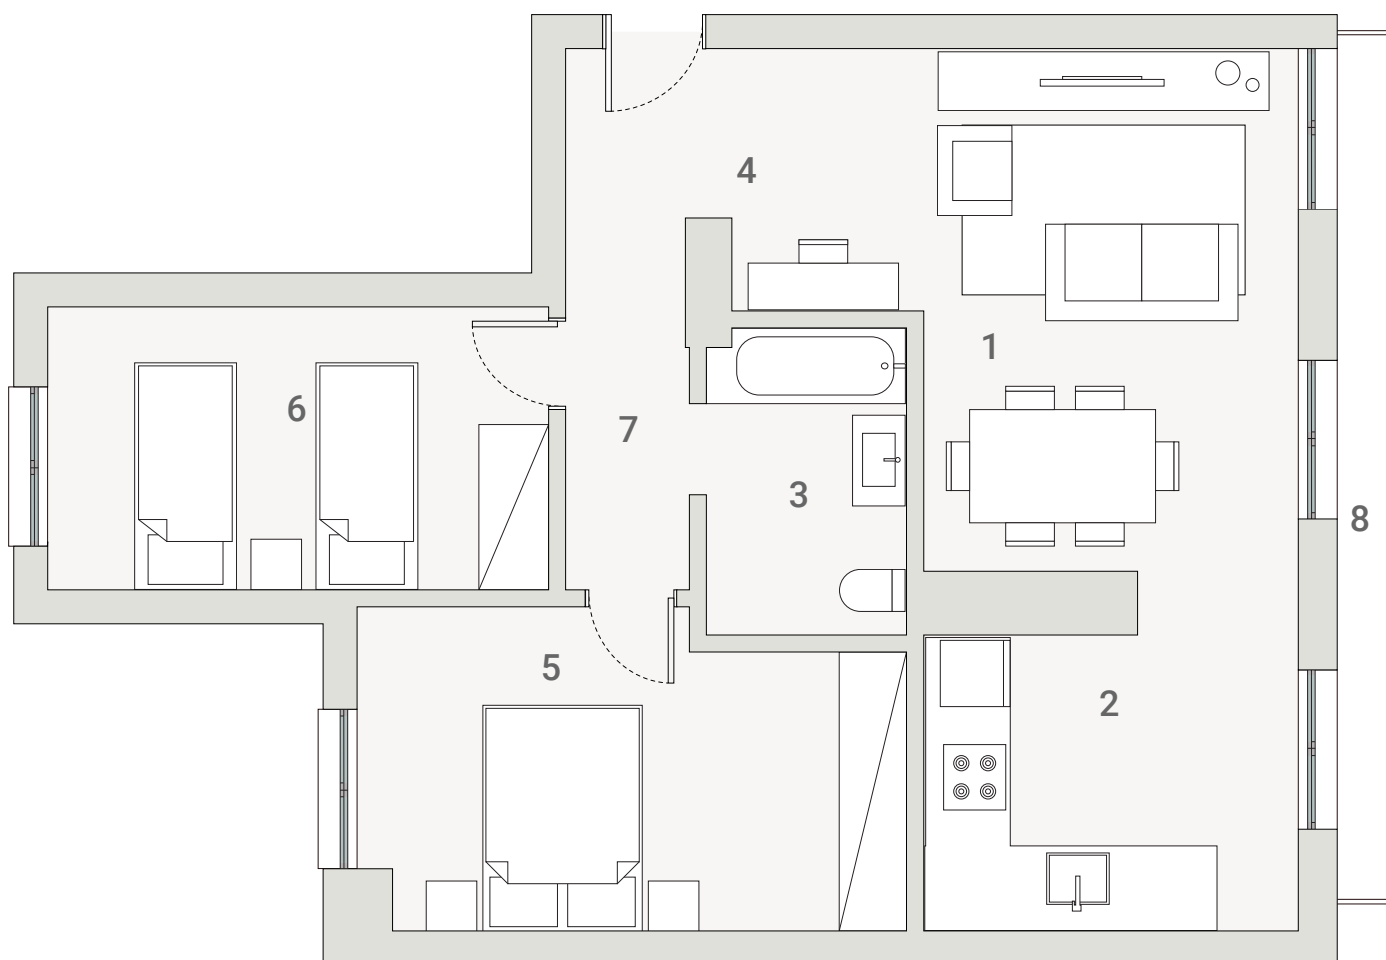

unique

MOSCAVIDE

num bairro único!

T2 L2.Y	74.06 m ²	piso 4	1 sala	18.32 m ²	5 quarto	12.44 m ²	parque 1 lugar	
			2 kitchenette	8.94 m ²	6 quarto	10.50 m ²		
			3 wc	4.48 m ²	7 circulação	3.43 m ²		
			4 hall	2.06 m ²	8 varanda	3.48 m ²		

R. ANTÓNIO MARIA PAIS

R. ANTÓNIO MARIA PAIS

1m