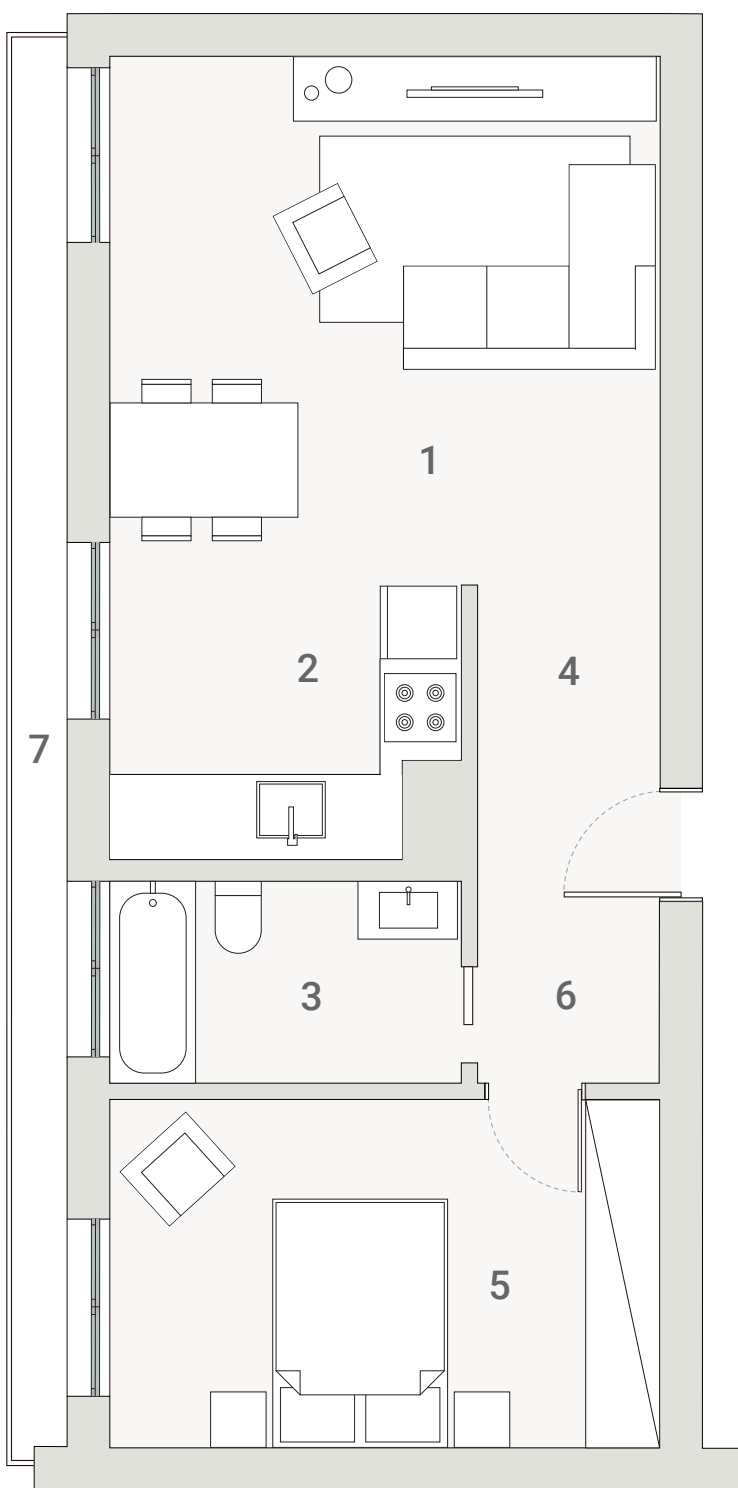

unique

MOSCAVIDE

num bairro único!

T1 L1.W	56.77 m ²	pisos 4	1 sala / kitchenette	24.78 m ²	5 quarto	12.53 m ²	parque 1 lugar	
			3 wc	4.56 m ²	6 circulação	2.58 m ²		
			4 hall	3.38 m ²	7 varanda	5.31 m ²		

R. ANTÓNIO MARIA PAIS

1m