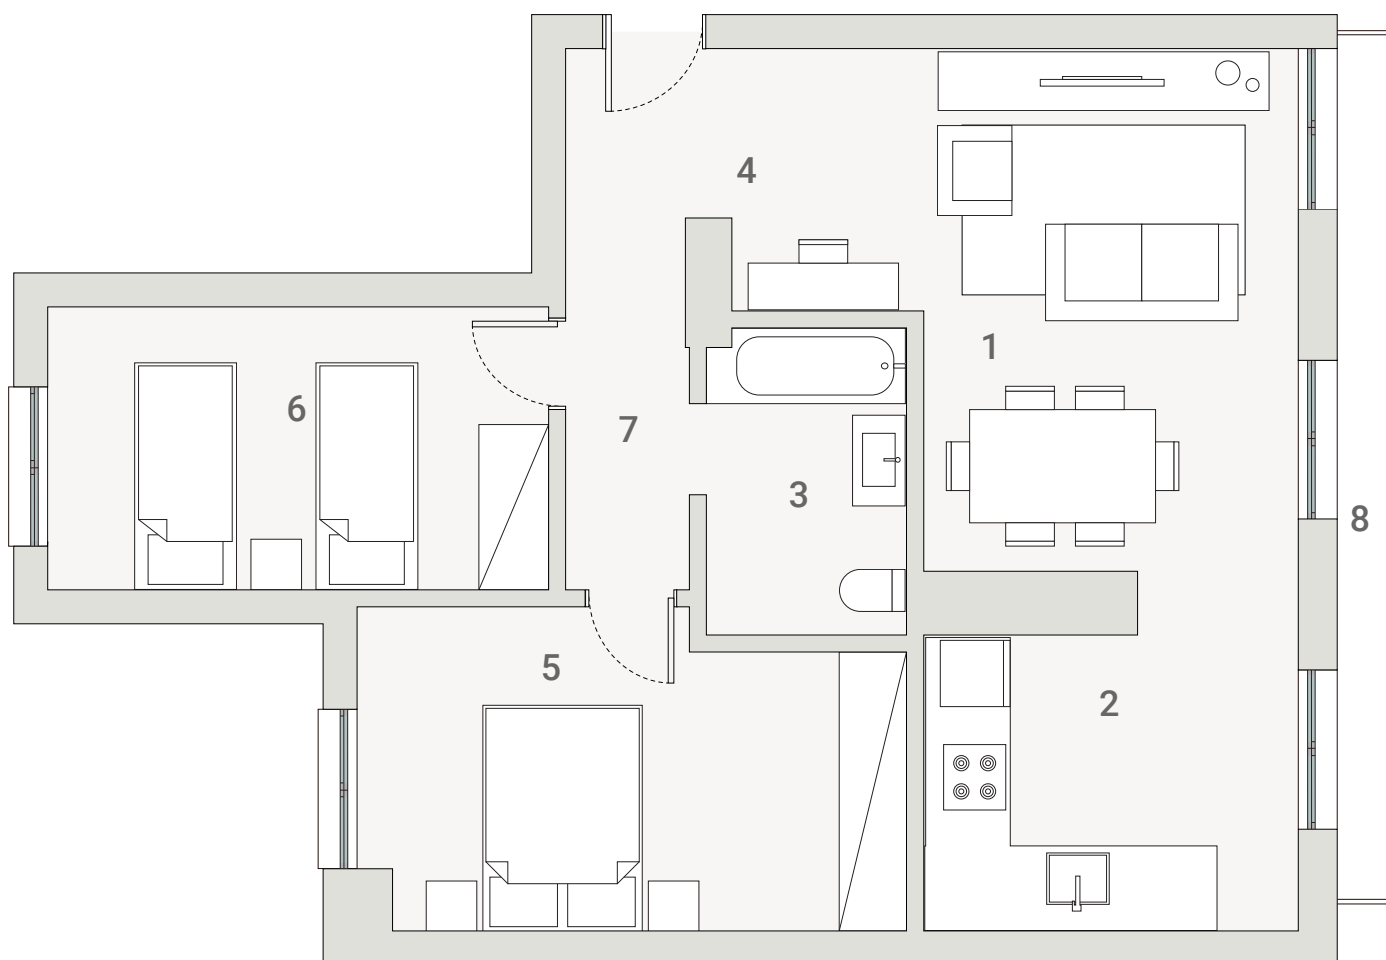

unique

MOSCAVIDE

num bairro único!

T2 L2.L/S	74.32 m ²	pisos 2/3	1 sala 18.32 m ²	5 quarto 12.44 m ²	parque 1 lugar	
			2 kitchenette 8.94 m ²	6 quarto 10.50 m ²		
			3 wc 4.48 m ²	7 circulação 3.43 m ²		
			4 hall 2.06 m ²	8 varanda 3.48 m ²		

R. ANTÓNIO MARIA PAIS

R. ANTÓNIO MARIA PAIS

1m