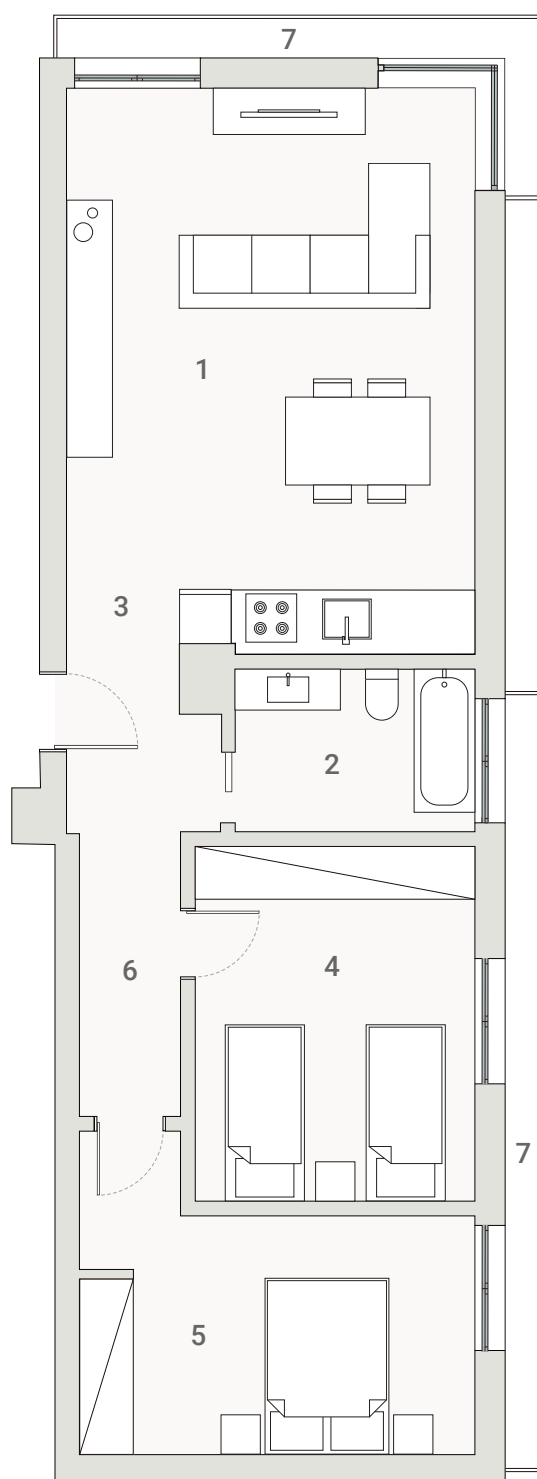

# unique

MOSCAVIDE

*num bairro único!*

<b>T2</b> L2.J/Q	78.65 m <sup>2</sup>	pisos 2/3	<b>1</b> sala / kitchenette 27.99 m <sup>2</sup> <b>2</b> wc 4.85 m <sup>2</sup> <b>3</b> hall 3.29 m <sup>2</sup>	<b>4</b> quarto 12.58 m <sup>2</sup> <b>5</b> quarto 12.97 m <sup>2</sup> <b>6</b> circulação 3.49 m <sup>2</sup> <b>7</b> varandas 7.10 m <sup>2</sup>	parque 1 lugar	
---------------------	----------------------	--------------	---	--	-------------------	--

R. ANTÓNIO MARIA PAIS

1m