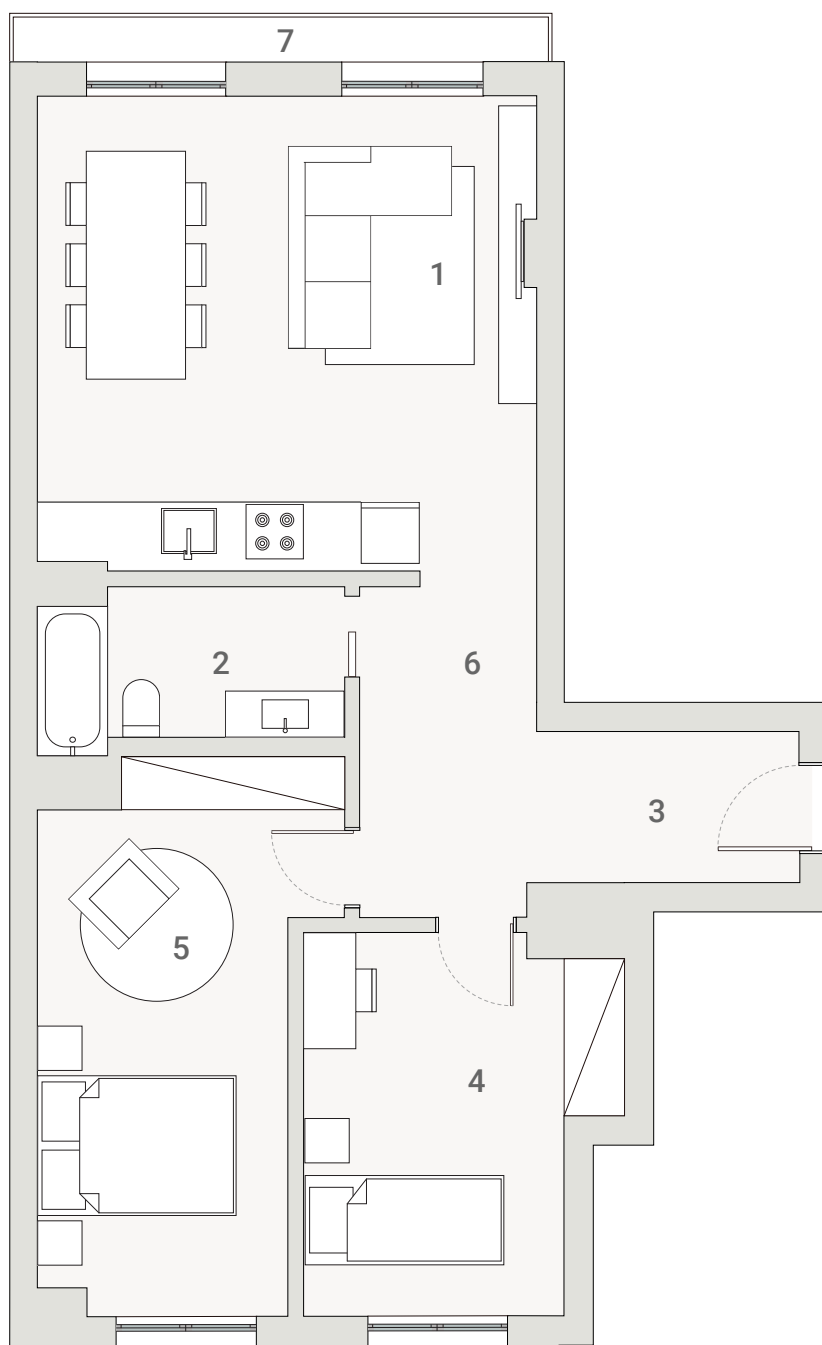

unique

MOSCAVIDE

num bairro único!

T2 L2.H/O	76.50 m ²	pisos 2/3	1 sala / kitchenette 23.48 m ² 2 wc 4.62 m ² 3 hall 3.93 m ²	4 quarto 10.79 m ² 5 quarto 14.49 m ² 6 circulação 5.92 m ² 7 varanda 2.54 m ²	parque 1 lugar	
---------------------	----------------------	--------------	---	---	-------------------	--

R. ANTÓNIO MARIA PAIS

1m