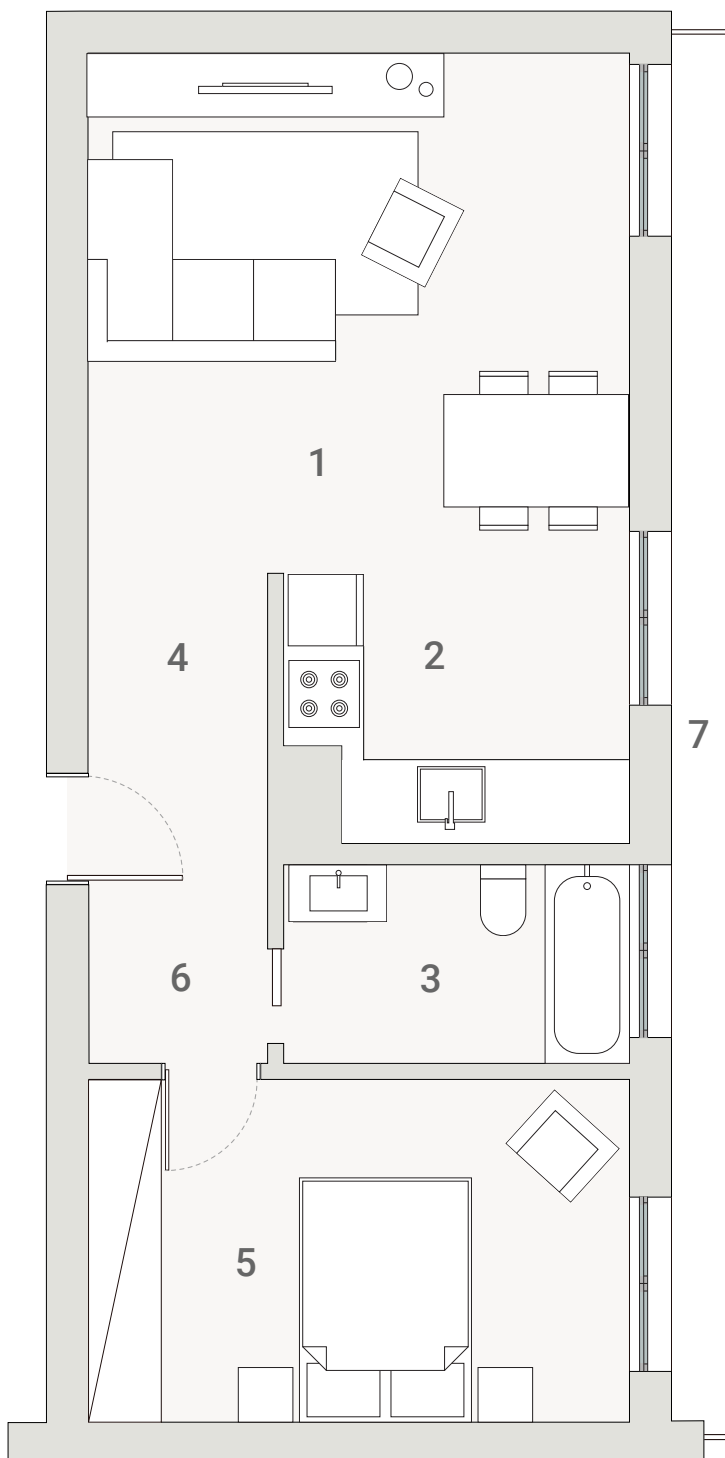

unique

MOSCAVIDE

num bairro único!

T1 L2.K/R	56.39 m ²	pisos 2/3	1 sala / kitchenette 24.50 m ² 3 wc 4.51 m ² 4 hall 3.38 m ²	5 quarto 12.46 m ² 6 circulação 2.58 m ² 7 varanda 5.07 m ²	parque 1 lugar	
---------------------	----------------------	--------------	---	---	-------------------	--

R. ANTÓNIO MARIA PAIS

1m