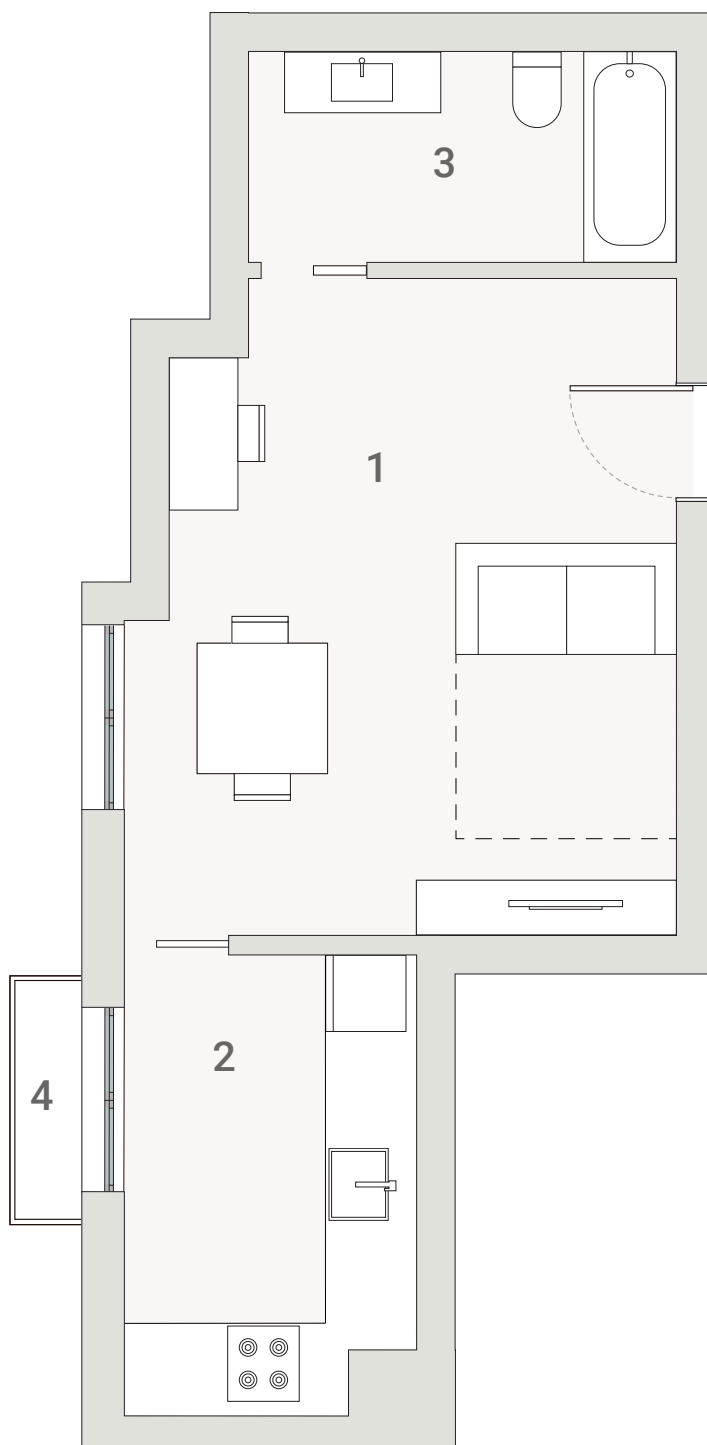

unique

MOSCAVIDE

num bairro único!

TO L2.G/N	38.92 m ²	pisos 2/3	1 sala 2 cozinha	19.57 m ² 7.73 m ²	3 wc 4 estendal	5.18 m ²	parque 1 lugar	
---------------------	----------------------	--------------	-----------------------------------	---	----------------------------------	---------------------	-------------------	--

1m