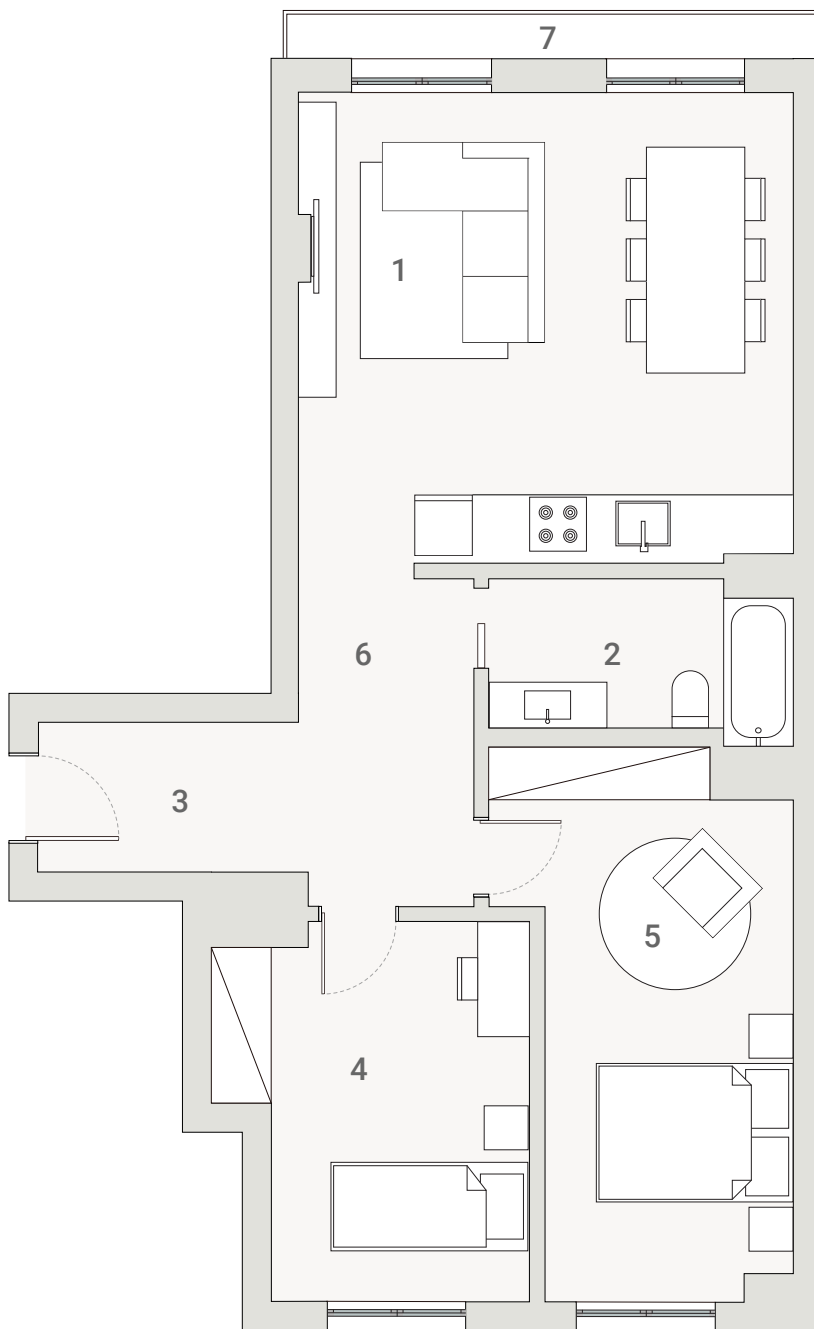

unique

MOSCAVIDE

num bairro único!

T2 L1.L/S	76.33 m ²	pisos 2/3	1 sala / kitchenette	23.48 m ²	4 quarto	10.79 m ²	parque 1 lugar	
			2 wc	4.62 m ²	5 quarto	14.49 m ²		
			3 hall	3.93 m ²	6 circulação	5.92 m ²		
					7 varanda	2.52 m ²		