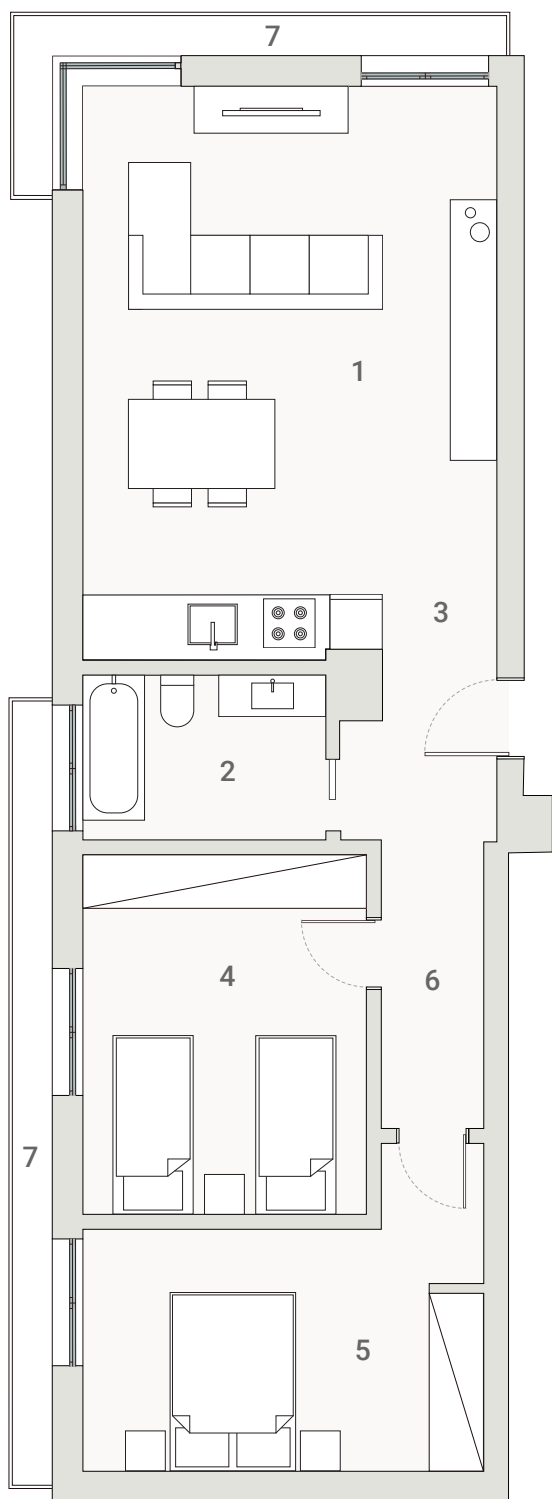

unique

MOSCAVIDE

num bairro único!

T2 L1.J/Q	79.75 m ²	pisos 2/3	1 sala / kitchenette	27.99 m ²	4 quarto	12.84 m ²	parque 1 lugar	
			2 wc	4.99 m ²	5 quarto	13.12 m ²		
			3 hall	3.29 m ²	6 circulação	3.49 m ²		
					7 varandas	7.44 m ²		