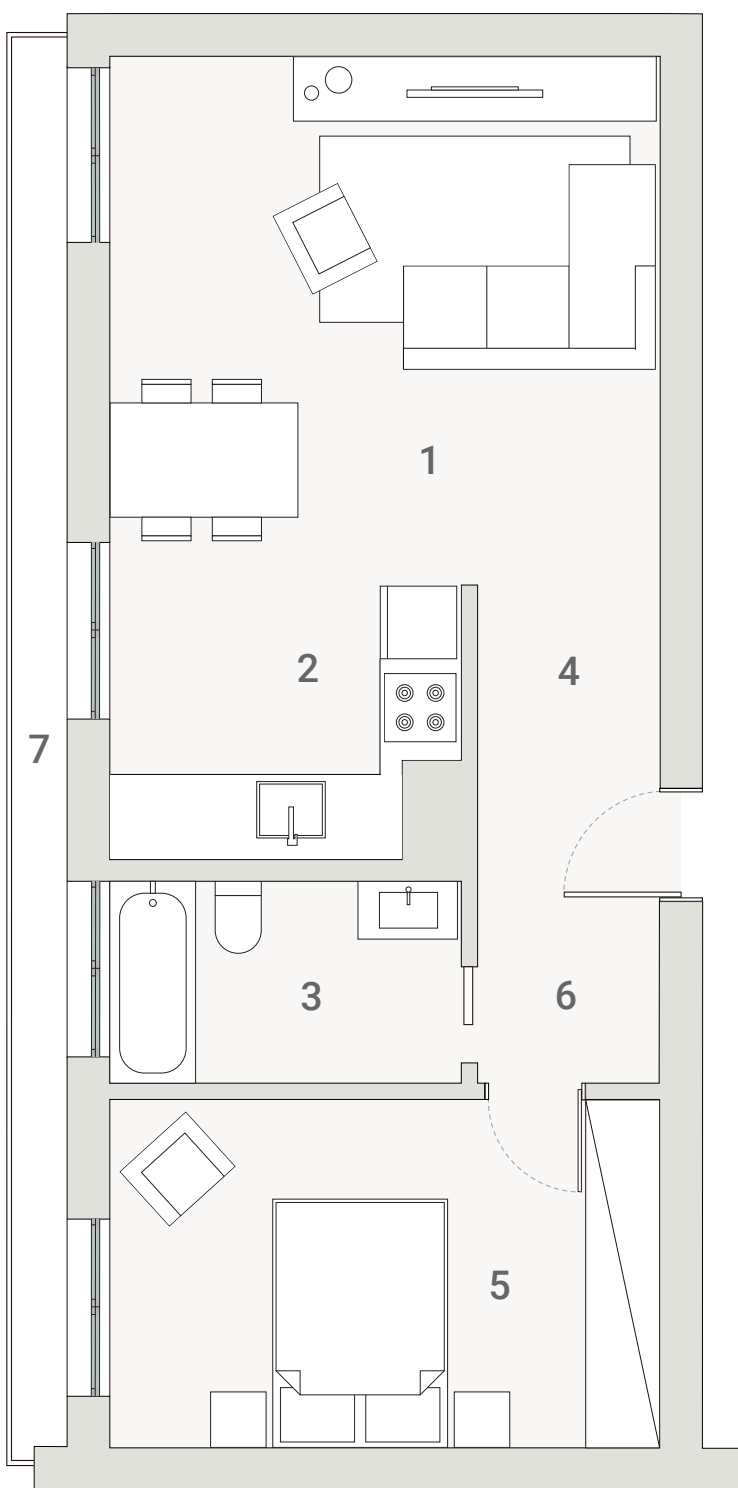

# unique

MOSCAVIDE

*num bairro único!*

<b>T1</b> L1.I/P	56.77 m <sup>2</sup>	pisos 2/3	<b>1</b> sala / kitchenette 24.78 m <sup>2</sup>	<b>5</b> quarto 12.53 m <sup>2</sup>	parque 1 lugar	
			<b>3</b> wc 4.56 m <sup>2</sup>	<b>6</b> circulação 2.58 m <sup>2</sup>		
			<b>4</b> hall 3.38 m <sup>2</sup>	<b>7</b> varanda 5.31 m <sup>2</sup>		