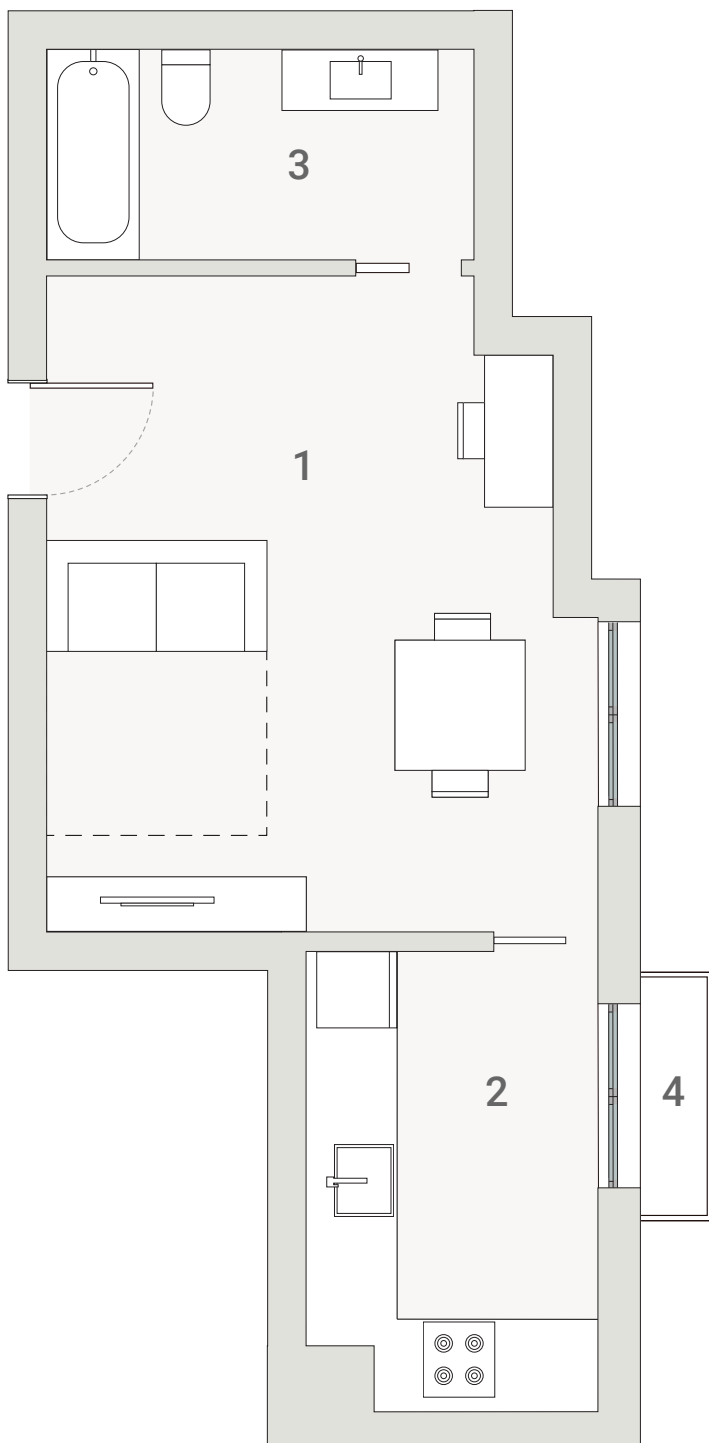

# unique

MOSCAVIDE

*num bairro único!*

<b>T0</b> L1.M/T	38.94 m <sup>2</sup>	pisos 2/3	<b>1</b> sala <b>2</b> cozinha	19.57 m <sup>2</sup> 7.61 m <sup>2</sup>	<b>3</b> wc <b>4</b> estendal	5.18 m <sup>2</sup>	parque 1 lugar	
---------------------	----------------------	--------------	-----------------------------------	---	----------------------------------	---------------------	-------------------	--