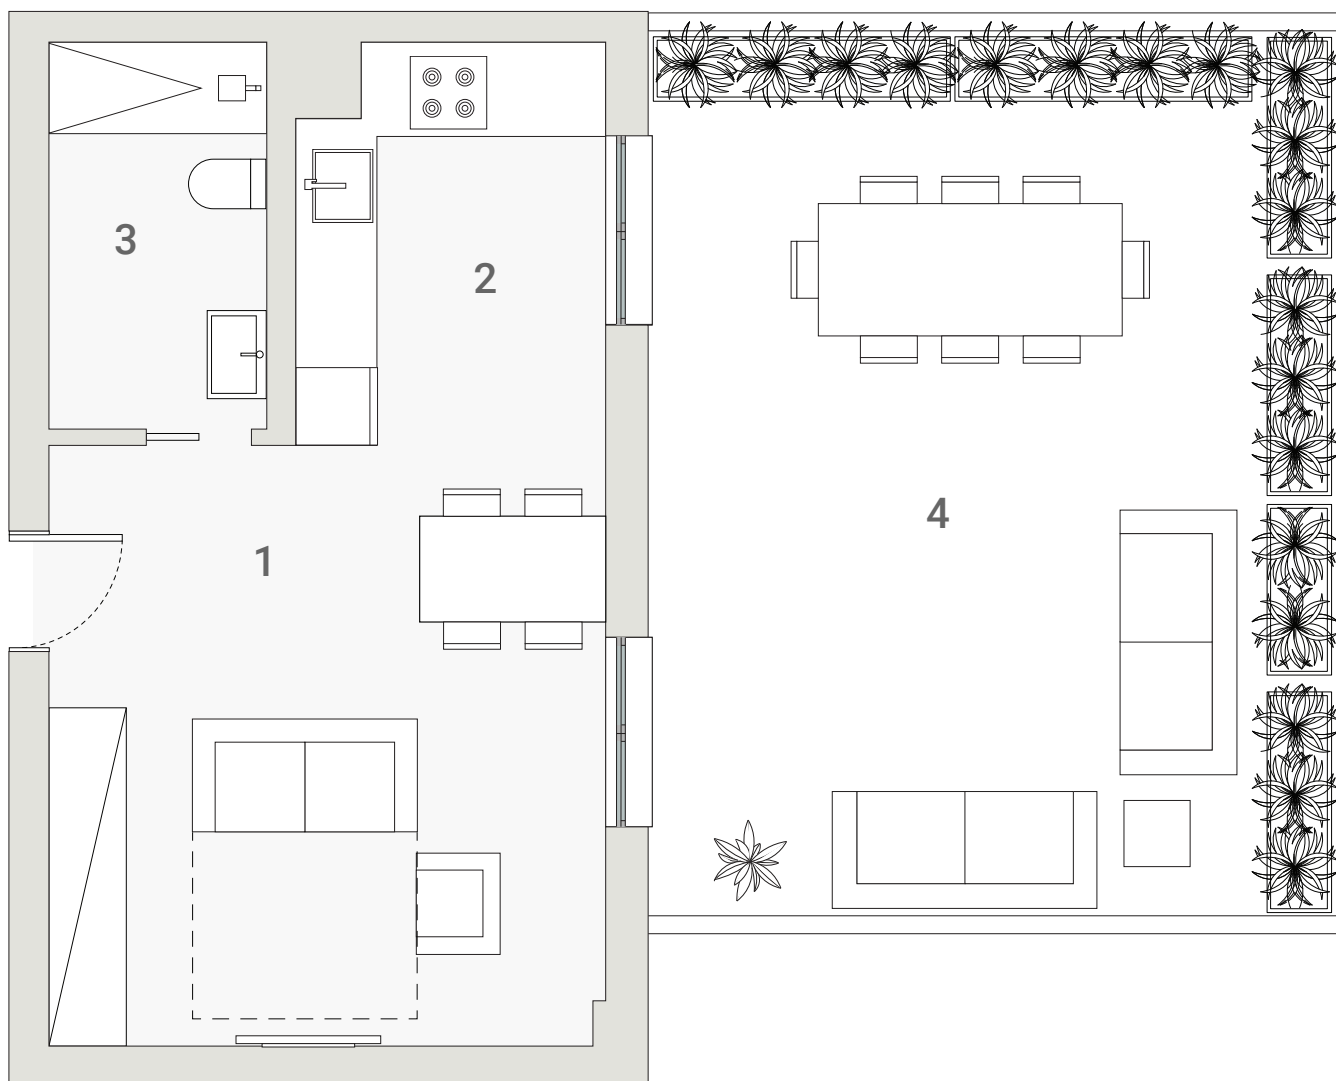

unique

MOSCAVIDE

num bairro único!

T0 L1.B	36.42m ²	piso 1	1 sala 18.72 m ² 2 kitchenette 6.85 m ²	3 wc 4.7 m ² 4 terraço 35.11 m ²	parque 1 lugar	
-------------------	---------------------	-----------	--	---	-------------------	--

R. ANTÓNIO MARIA PAIS

1m