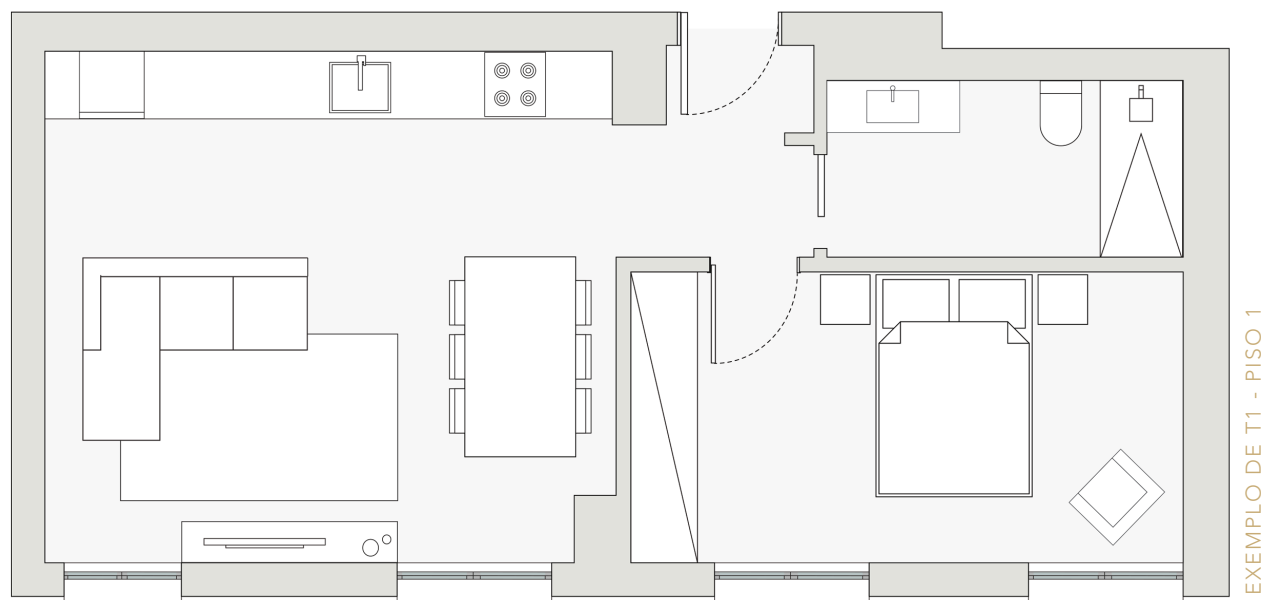

OS APARTAMENTOS

COM OPÇÕES DIVERSAS, DESDE AS PEQUENAS TIPOLOGIAS ÀS MAIORES, ALTERNANDO ENTRE O T0 E O T3, HÁ VARIADAS CONFIGURAÇÕES, QUE FAVORECEM OPÇÕES DIFERENTES. DESDE ESTÚDIOS COMPACTOS PENSADOS PARA UMA VIVÊNCIA PRÁTICA, SEM ABDICAREM DO CONFORTO.

ATÉ TIPOLOGIAS MÉDIAS E FAMILIARES, PASSANDO POR APARTAMENTOS COM ZONAS EXTERIORES EM DIVERSAS TIPOLOGIAS.

SEM EXCEÇÃO, TODOS OS APARTAMENTOS PRIVILEGIAM O CONFORTO E POSSUEM UM LOOK SIMULTANEAMENTE CONTEMPORÂNEO E SOFISTICADO.

TODAS AS TIPOLOGIAS DISPONÍVEIS EM: WWW.UNIQUE-MOSCAVIDE.PT

unique MOSCAVIDE
num bairro único!