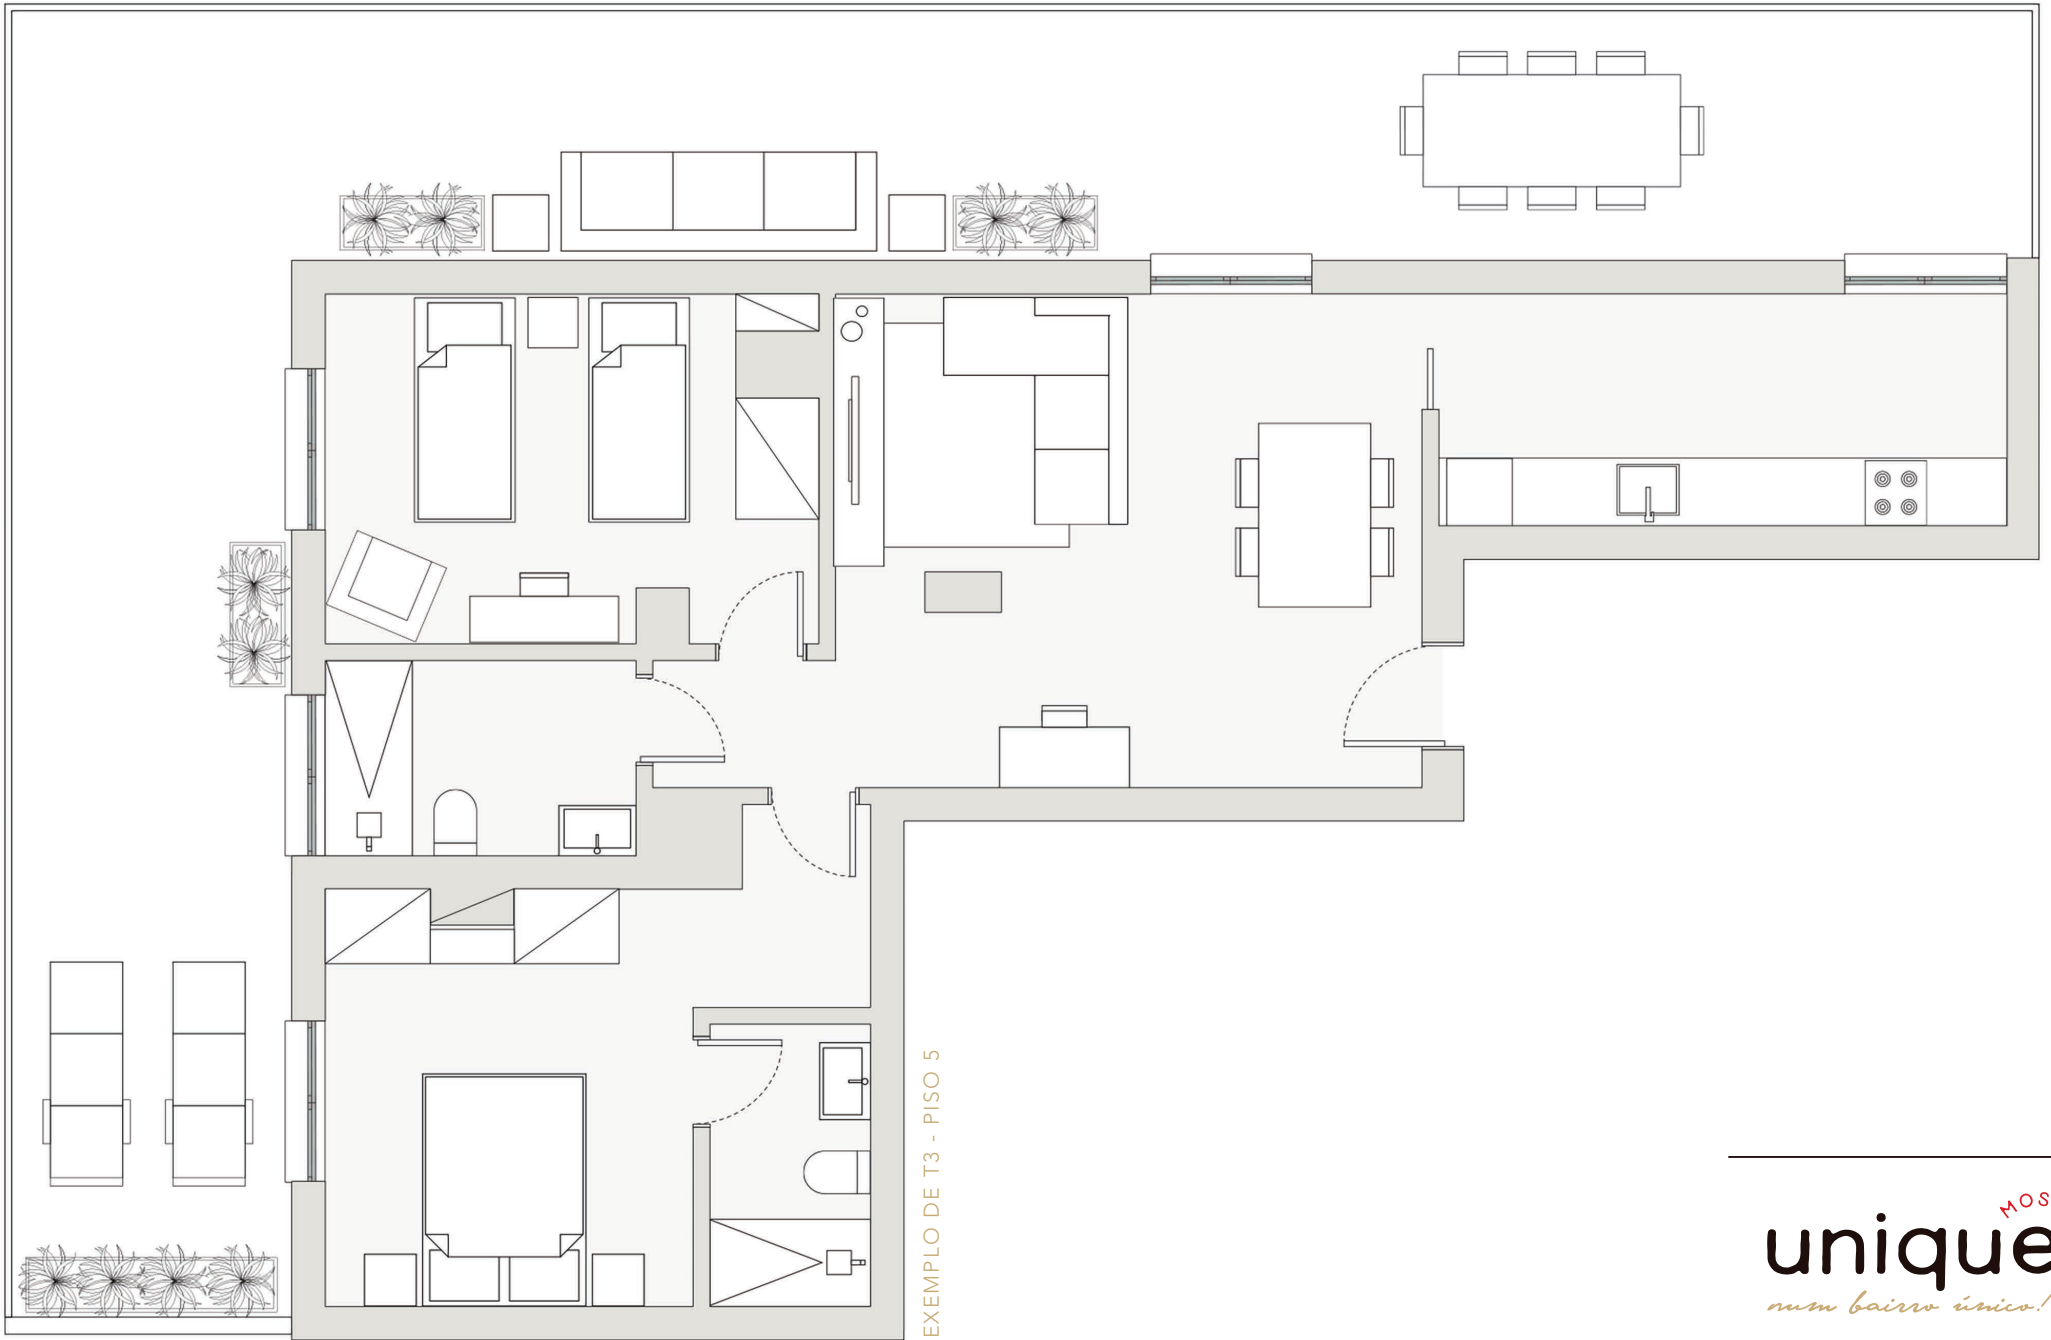

unique MOSCAVIDE
num bairro único!